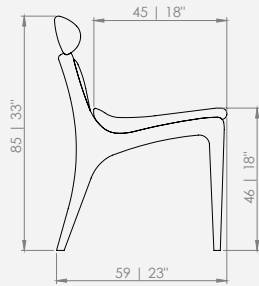

MODULAÇÕES

Cadeira Morfa 01