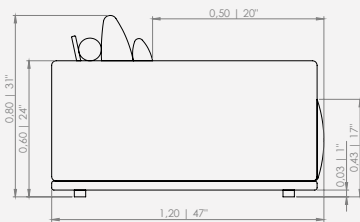

MODULAÇÕES

Memory

Configurações de 1 assento com 1 braço

- Módulo 115 - 1ass(90) + 1br(25) + 1alm/enc(80x44) c/rol(50x10) + 1alm/rim(60x30)
- Módulo 125 - 1ass(100) + 1br(25) + 1alm/enc(90x44) c/rol(60x10) + 1alm/rim(70x30)
- Módulo 135 - 1ass(110) + 1br(25) + 1alm/enc(100x44) c/rol(70x10) + 1alm/rim(80x30)
- Módulo 145 - 1ass(120) + 1br(25) + 1alm/enc(110x44) c/rol(80x10) + 1alm/rim(90x30)

Configurações de 1 assento sem braço

- Módulo 90 - 1ass(90) + 1alm/enc(80x44) c/rol(50x10) + 1alm/rim(60x30)
- Módulo 100 - 1ass(100) + 1alm/enc(90x44) c/rol(60x10) + 1alm/rim(70x30)
- Módulo 110 - 1ass(110) + 1alm/enc(100x44) c/rol(70x10) + 1alm/rim(80x30)
- Módulo 120 - 1ass(120) + 1alm/enc(110x44) c/rol(80x10) + 1alm/rim(90x30)

Módulo fechado