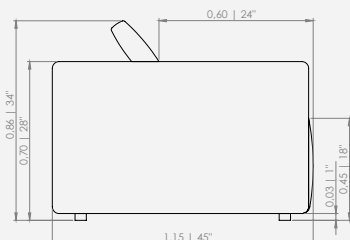

Configuração de Poltrona

- Poltrona 150 - 1ass(80) + 2br(35) + 1alm(60x60)

Configurações de Chaise com 1 assento e 1 braço

- Chaise 135 - 1ass(100) + 1br(35) + 3alm/enc(60x60)
- Chaise 155 - 1ass(120) + 1br(35) + 3alm/enc(60x60)