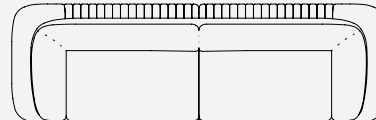

Configurações com 2 assentos e 2 braços

- Módulo 290 - 2ass(95) + 2br(50)
- Módulo 310 - 2ass(105) + 2br(50)
- Módulo 330 - 2ass(115) + 2br(50)
- Módulo 350 - 2ass(125) + 2br(50)
- Módulo 370 - 2ass(135) + 2br(50)
- Módulo 390 - 2ass(145) + 2br(50)
- Módulo 410 - 2ass(155) + 2br(50)