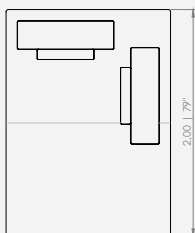

Configurações de puff chaise com rolinho
Puff Chaise 100 - 1puff(100x200) + 2rol(72x25) + 2alm/enc(50x50)
Puff Chaise 145 - 1puff(145x200) + 2rol(72x25) + 2alm/enc(50x50)