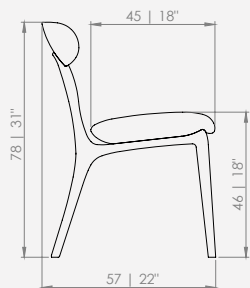

MODULAÇÕES

Cadeira Luna