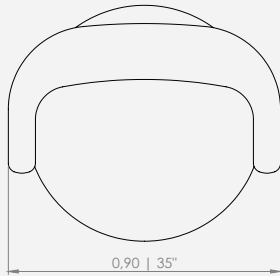

OBSERVACIONES: PRODUCTO NO DISPONIBLE EN CUERO, TELA SINTÉTICA Y MEDIDAS ESPECIALES.

MODULAÇÕES

Samba

Configurações de Poltrona

Poltrona fixa - 1ass(68) + 2br(11)

Poltrona gir. - 1ass(68) + 2br(11)

A poltrona Óssea nasce da observação da estrutura óssea da baleia, não como reprodução literal, mas como princípio de forma, sustentação e desenho.