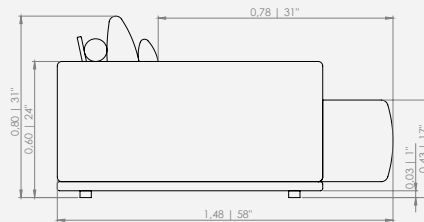

Módulo aberto