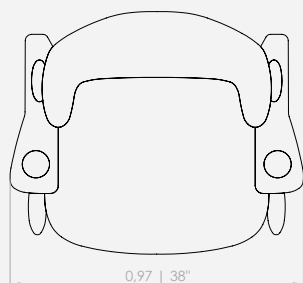

MODULAÇÕES

Zípe