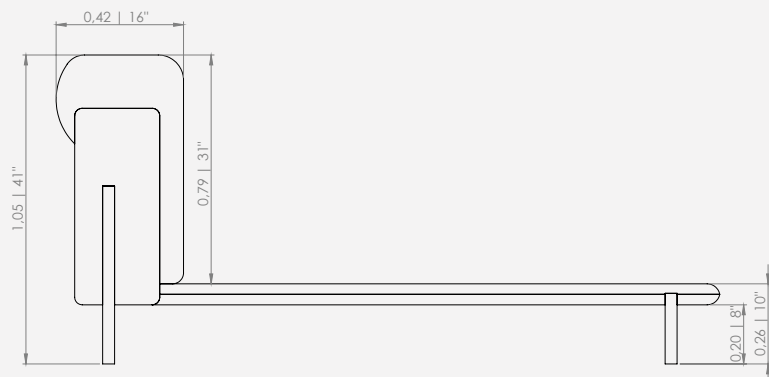

MODULAÇÕES Cafuné

Configurações de Cama

- Cama 116x212 (colchão 88x188)
- Cama 166x212 (colchão 138x188)
- Cama 186x222 (colchão 158x198)
- Cama 221x227 (colchão 193x203)
- Cama Bip 166x212 (colchão 138x188)
- Cama Bip 186x222 (colchão 158x198)
- Cama Bip 221x227 (colchão 193x203)

Configurações de Base

- Base 104x195 (colchão 88x188)
- Base 154x195 (colchão 138x188)
- Base 174x205 (colchão 158x198)
- Base 209x210 (colchão 193x203)
- Base Bip 154x195 (colchão 138x188)
- Base Bip 174x205 (colchão 158x198)
- Base Bip 209x210 (colchão 193x203)