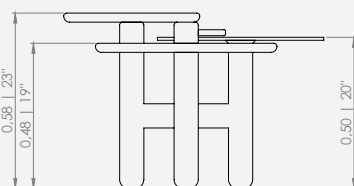

MESA DE APOIO EIXO *Design Mauricio Bomfim*

DESCRIÇÃO DO PRODUTO

TAMPO: MÁRMORE: NAPOLEON, GRIGIO, NERO, BRANCO CALACATTA

OU VIDRO - AMBAR, CASTANHO, EXTRA CLEAN, FUMÊ.

BASE: TAUARI - TINGIMENTO: NATURAL, NOGUEIRA, LÍNEN, EBANIZADO, NOZES OU IMBUIA.

BASE MÁRMORE: TAUARI - TINGIMENTO: NATURAL, NOGUEIRA, LÍNEN, EBANIZADO, NOZES OU IMBUIA.

OBSERVAÇÕES: PRODUTO INDISPONÍVEL EM MEDIDAS ESPECIAIS.

PRODUCT DESCRIPTION

TABLETOP: MARBLE: NAPOLEON, GRIGIO, NERO, CALACATTA WHITE

OR GLASS - AMBER, CHESTNUT, EXTRA CLEAN, SMOKED.

BASE: TAUARI - DYED FINISH - NATURAL, WALNUT, LINEN, EBONIZED, LIGHTER WALNUT OR IMBUIA.

MARBLE BASE: TAUARI - DYED FINISH - NATURAL, WALNUT, LINEN, EBONIZED, LIGHTER WALNUT OR IMBUIA.

NOTES: PRODUCT NOT AVAILABLE IN CUSTOM SIZES.

DESCRIPCIÓN DEL PRODUCTO

TAMPO: MÁRMOL: NAPOLEON, GRIGIO, NERO, BLANCO CALACATTA

O VIDRIO - ÁMBAR, CASTAÑO, EXTRA CLEAN, AHUMADO

BASE: TAUARI - TELA: NATURAL, NOGAL, LINO, ÉBANO, NOGAL CLARO O IMBUIA.

BASE DE MÁRMOL: TAUARI - TELA: NATURAL, NOGAL, LINO, ÉBANO, NOGAL CLARO O IMBUIA.

OBSERVACIONES: PRODUCTO NO DISPONIBLE EN MEDIDAS ESPECIALES.

MODULAÇÕES

Mesa 45

Mesa 50

Mesa 55

Mesa

Mesa