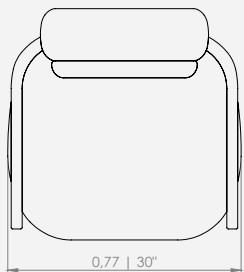

MODULAÇÕES

Poltrona Stalk

Configurações de Poltrona
Cadeira 77 - 1ass(77 x 56)

Configurações de Puff
Puff 72 - 1ass(66 x 58)

Design Mauricio Bomfim

Feeling

BANCO STALK

BANCO STALK