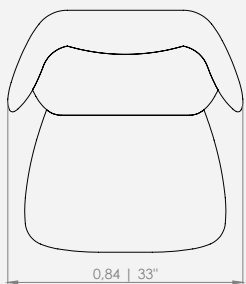

MODULAÇÕES

Elefante