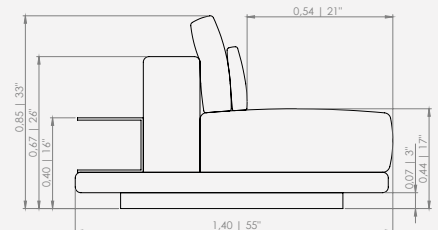

Sofá com mesa/encosto