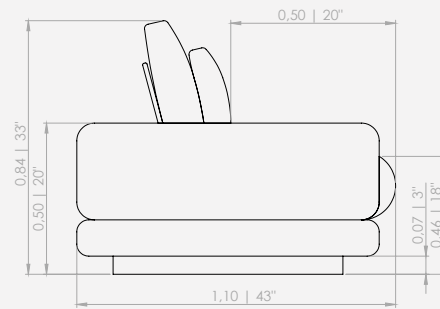

Módulos com encosto baixo