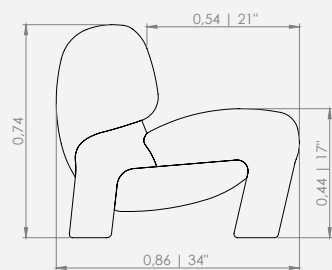

MODULAÇÕES

Elefante