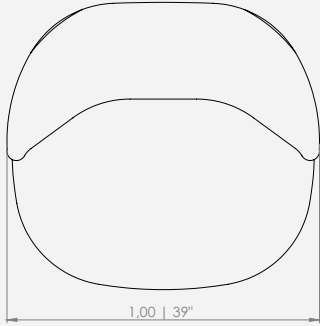

OBSERVACIONES: PRODUCTO NO DISPONIBLE EN CUERO, TELA SINTÉTICA Y MEDIDAS ESPECIALES.

MODULAÇÕES

Tom

Configurações de Poltrona
Poltrona 100 - 1ass(88) + 2br(6)

A poltrona samba traduz em forma os sons do
nosso pandeiro.