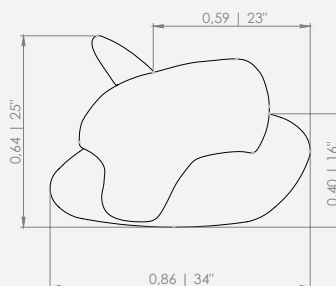

MODULAÇÕES

Colo