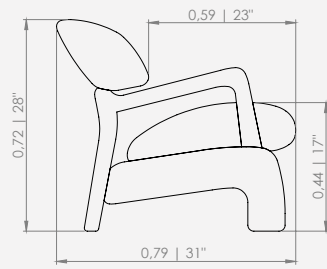

MODULAÇÕES

Poltrona Aratu

Configurações de Poltrona
Poltrona 89 - 1ass(66 x 59)

Design Mauricio Bomfim

Feeling

POLTRONA FURADA

POLTRONA FURADA *Design Mauricio Bomfim*

DESCRIÇÃO DO PRODUTO