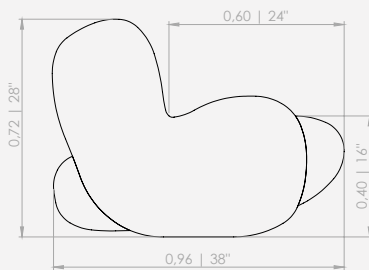

PRODUCTO NO DISPONIBLE EN CUERO, TELA SINTÉTICA, TELA SUMINISTRADA Y MEDIDAS ESPECIALES.

MODULAÇÕES

Mimoso

Configuração de Poltrona

Poltrona 120 - 1ass(58) + 2br(31)

A Poltrona Zípe nasce de uma inspiração inusitada: o gesto de fechar um zíper. Seus braços reinterpretam esse detalhe icônico do cotidiano, trazendo ao design uma referência direta, gráfica e cheia de estilo.