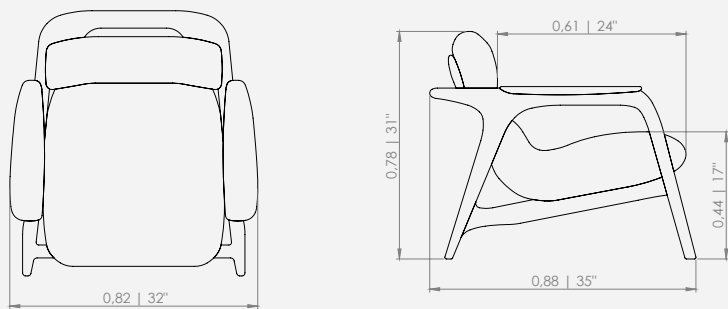

MODULAÇÕES

Poltrona Gota

Configurações de Poltrona
Poltrona 82- 1ass(61 x 61)