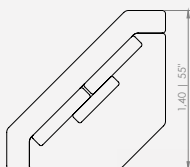

Configuração de Canto em ângulo

Canto 140 - 1ass(120x120) + 2alm/enc(70x50) + 1alm/rim(50x42)