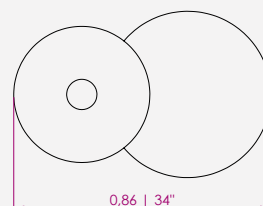

MESA DE APOIO EIXO *Design Mauricio Bomfim*

DESCRIÇÃO DO PRODUTO

TAMPO: MÁRMORE: NAPOLEON, GRIGIO, NERO, BRANCO CALACATTA

OU VIDRO - AMBAR, CASTANHO, EXTRA CLEAN, FUMÊ.

BASE: TAUARI - TINGIMENTO: NATURAL, NOGUEIRA, LÍNEN, EBANIZADO, NOZES OU IMBUIA.

BASE MÁRMORE: TAUARI - TINGIMENTO: NATURAL, NOGUEIRA, LÍNEN, EBANIZADO, NOZES OU IMBUIA.

OBSERVAÇÕES: PRODUTO INDISPONÍVEL EM MEDIDAS ESPECIAIS.

PRODUCT DESCRIPTION

TABLETOP: MARBLE: NAPOLEON, GRIGIO, NERO, CALACATTA WHITE

OR GLASS - AMBER, CHESTNUT, EXTRA CLEAN, SMOKED.

BASE: TAUARI - DYED FINISH - NATURAL, WALNUT, LINEN, EBONIZED, LIGHTER WALNUT OR IMBUIA.

MARBLE BASE: TAUARI - DYED FINISH - NATURAL, WALNUT, LINEN, EBONIZED, LIGHTER WALNUT OR IMBUIA.

NOTES: PRODUCT NOT AVAILABLE IN CUSTOM SIZES.

DESCRIPCIÓN DEL PRODUCTO

TAMPO: MÁRMOL: NAPOLEON, GRIGIO, NERO, BLANCO CALACATTA

O VIDRIO - ÁMBAR, CASTAÑO, EXTRA CLEAN, AHUMADO

BASE: TAUARI - TELA: NATURAL, NOGAL, LINO, ÉBANO, NOGAL CLARO O IMBUIA.

BASE DE MÁRMOL: TAUARI - TELA: NATURAL, NOGAL, LINO, ÉBANO, NOGAL CLARO O IMBUIA.

OBSERVACIONES: PRODUCTO NO DISPONIBLE EN MEDIDAS ESPECIALES.

MODULAÇÕES

Mesa 45

Mesa 50

Mesa 55

Configuração de 2 mesas

Mesa