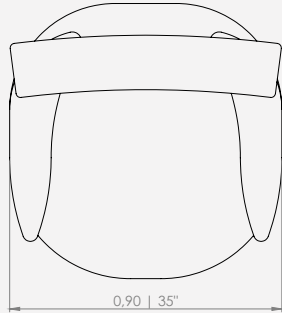

MODULAÇÕES

Boto