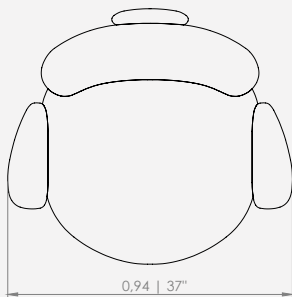

MODULAÇÕES

Poltrona Furada

Configurações de Poltrona
Poltrona 94- 1ass(68 x 59)

Design Mauricio Bomfim

Feeling

POLTRONA GOTA

POLTRONA GOTA
Design Mauricio Bomfim

DESCRIÇÃO DO PRODUTO