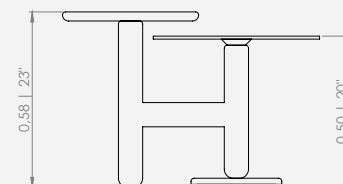

Configuração de 3 mesas

Mesa