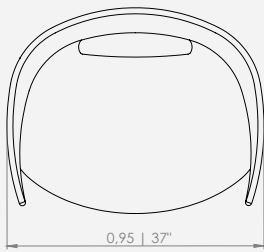

MODULAÇÕES

Jaiba