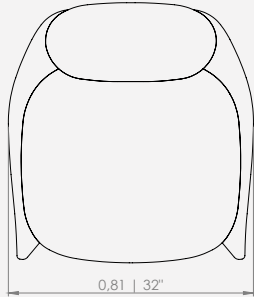

MODULAÇÕES

Caipora