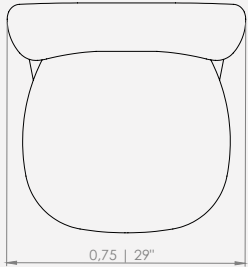

MODULAÇÕES

Pedra

Configuração de Poltrona
Poltrona 75 - 1ass(65)