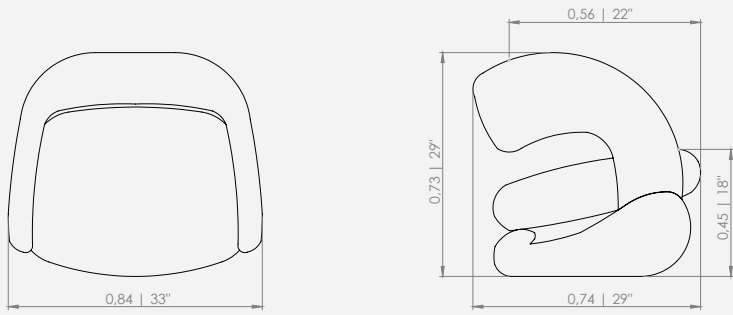

MODULAÇÕES

Dunas

Configurações de Poltrona
Poltrona 84 - 1ass(68) + 2br(8)