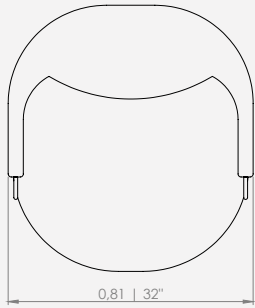

PRODUCTO NO DISPONIBLE EN CUERO, TELA SINTÉTICA, TELA SUMINISTRADA Y MEDIDAS ESPECIALES.

MODULAÇÕES

Fábula

Configuração de Poltrona

Poltrona fixa 81 - 1ass(69) + 2br(6)

Poltrona gir 81 - 1ass(69) + 2br(6)

A Poltrona Tannat surge como um ponto de equilíbrio entre tradição e contemporaneidade. Seu nome evoca força, caráter e sofisticação.