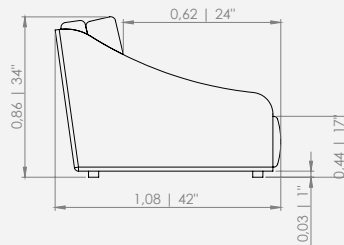

Módulo 117 - 1ass(117) + 1alm/enc(117x48)

Módulo aberto

Módulo fechado

Inspirado nas Ruínas de Entre Rios, o design possui assentos e braços com proporções assimétricas, criando um jogo de encaixes e modulações digno da própria mãe natureza.