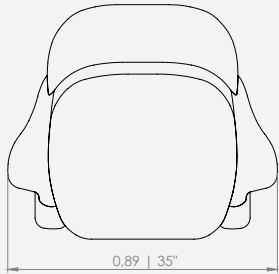

MODULAÇÕES

Poltrona Aratu

Configurações de Poltrona
Poltrona 89 - 1ass(66 x 59)

Design Mauricio Bomfim

Feeling

POLTRONA FURADA

POLTRONA FURADA *Design Mauricio Bomfim*

DESCRIÇÃO DO PRODUTO