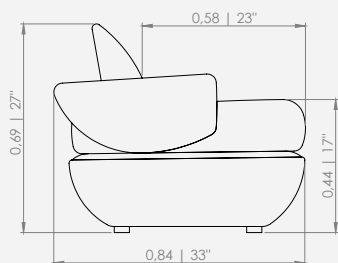

MODULAÇÕES

Luna

Configuração de Poltrona Fixa
Poltrona fix. 98 - 1ass(67) + 2br(21)