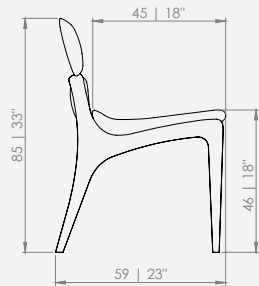

MODULAÇÕES

Cadeira Morfa 02

Configurações de Cadeira
Cadeira 48 - 1ass(42)