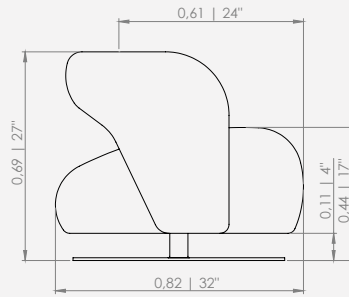

OBSERVACIONES: PRODUCTO NO DISPONIBLE EN CUERO, TELA SINTÉTICA Y MEDIDAS ESPECIALES.

MODULAÇÕES

Samba

Configurações de Poltrona

Poltrona fixa - 1ass(68) + 2br(11)

Poltrona gir. - 1ass(68) + 2br(11)

A poltrona Óssea nasce da observação da estrutura óssea da baleia, não como reprodução literal, mas como princípio de forma, sustentação e desenho.