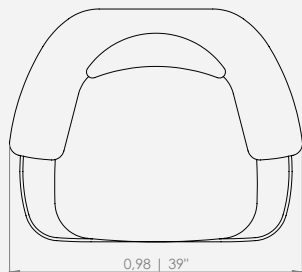

MODULAÇÕES

Luna

Configuração de Poltrona Fixa
Poltrona fix. 98 - 1ass(67) + 2br(21)