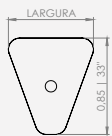

Configuração de Mesa
Mesa 75 - 1mesa(75x85)