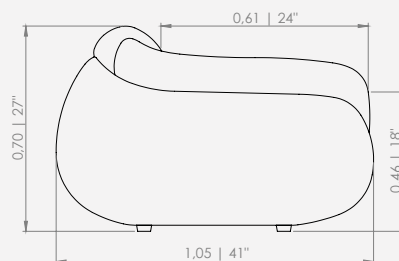

MODULAÇÕES

Jubá

Configurações com 1 assento

- Módulo 95 - 1ass(95)
- Módulo 105 - 1ass(105)
- Módulo 115 - 1ass(115)
- Módulo 135 - 1ass(135)
- Módulo 155 - 1ass(155)
- Módulo 175 - 1ass(175)

Configurações com 1 assento e 1 braço

- Módulo 145 - 1ass(95) + 1br(50)
- Módulo 155 - 1ass(105) + 1br(50)
- Módulo 165 - 1ass(115) + 1br(50)
- Módulo 185 - 1ass(135) + 1br(50)
- Módulo 205 - 1ass(155) + 1br(50)
- Módulo 225 - 1ass(175) + 1br(50)

Configurações com 2 assentos e 2 braços

- Módulo 290 - 2ass(95) + 2br(50)
- Módulo 310 - 2ass(105) + 2br(50)
- Módulo 330 - 2ass(115) + 2br(50)
- Módulo 350 - 2ass(125) + 2br(50)
- Módulo 370 - 2ass(135) + 2br(50)
- Módulo 390 - 2ass(145) + 2br(50)
- Módulo 410 - 2ass(155) + 2br(50)

Configuração de Poltrona

- Poltrona 140 - 1ass(60) + 2br(40)

Configurações de Puff

- Puff 120 x 75 - 1ass(76) + 2det(22)
- Puff 140 x 75 - 1ass(96) + 2det(22)
- Puff 200 x 75 - 1ass(156) + 2det(22)
- Puff 240 x 75 - 1ass(196) + 2det(22)