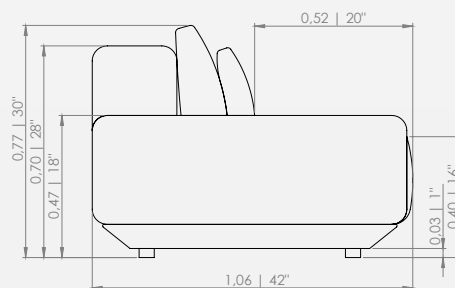

MODULAÇÕES

Buriti

Configurações de Chaise com Braço

Chaise 128 - 1ass(100) + 1br(28) + 1alm/enc(80x50) + 1alm/rim(50x42)

Chaise 148 - 1ass(120) + 1br(28) + 1alm/enc(100x50) + 1alm/rim(50x42)

Configurações de 1 assento em ângulo com terminação em Puff

Módulo 200 - 1ass/âng(130) + 1puff(60) + 2alm/enc(70x50) + 1alm/rim(50x42)

Módulo 220 - 1ass/âng(150) + 1puff(60) + 2alm/enc(70x50) + 1alm/rim(50x42)

Módulo 240 - 1ass/âng(170) + 1puff(60) + 2alm/enc(70x50) + 1alm/rim(50x42)

Configuração de Canto em ângulo

Canto 140 - 1ass(120x120) + 2alm/enc(70x50) + 1alm/rim(50x42)