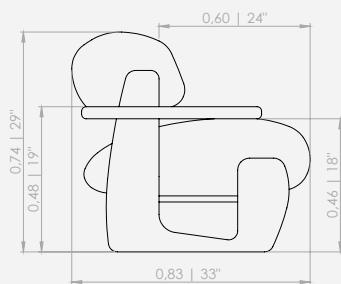

MODULAÇÕES

Zípe