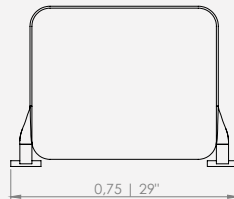

MODULAÇÕES

Baru

Configuração de Poltrona
Poltrona 82 - 1ass(65) + 2br(4)

Configuração de Puff
Puff 75 - 1ass(65x53)

Winding evoca movimento e fluxo contínuo.
Um design que parece “desenrolar-se” no
espaço, com curvas envolventes e um diálogo
fluido entre volumes.