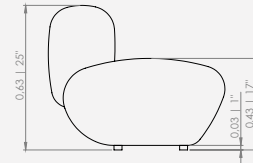

Obs.: A profundidade varia de acordo com a configuração.