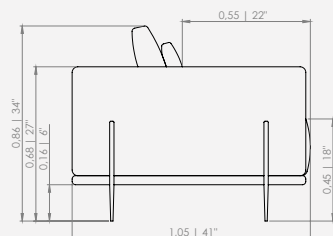

Módulo reto 155 - 1ass(155) + 1alm/enc(60x50) + 1alm/enc(60x40) + 1alm/dec(42x42) + 1alm/rim(60x27)

Configurações com 1 assento e sem braço (mód curvo)

Módulo curvo 180 - 1ass(135) + 2alm/enc(60x50) + 2alm/dec(42x42)

Módulo curvo 200 - 1ass(155) + 2alm/enc(60x50) + 2alm/dec(42x42)

Configurações com 1 assento e 1 braço (mód reto)

Módulo reto 122 - 1ass(95) + 1br(25) + 1alm/enc(60x50) + 1alm/dec(42x42)

Módulo reto 142 - 1ass(115) + 1br(25) + 1alm/enc(60x50) + 1alm/dec(42x42)

Módulo reto 162 - 1ass(135) + 1br(25) + 1alm/enc(60x50) + 1alm/enc(60x40) + 1alm/dec(42x42) + 1alm/rim(60x27)

Módulo reto 182 - 1ass(155) + 1br(25) + 1alm/enc(60x50) + 1alm/enc(60x40) + 1alm/dec(42x42) + 1alm/rim(60x27)

Configurações com 1 assento e 1 braço (mód curvo)

Módulo curvo 180 - 1ass(110) + 1br(25) + 2alm/enc(60x50) + 2alm/dec(42x42)

Módulo curvo 200 - 1ass(130) + 1br(25) + 2alm/enc(60x50) + 2alm/dec(42x42)

Configurações com 1 assento e 1 mesa (mód reto)

Módulo reto 162 - 1ass(135) + 1mesa(25) + 1alm/enc(60x50) + 1alm/enc(60x40) + 1alm/dec(42x42) + 1alm/rim(60x27)

Módulo reto 182 - 1ass(155) + 1mesa(25) + 1alm/enc(60x50) + 1alm/enc(60x40) + 1alm/dec(42x42) + 1alm/rim(60x27)

Configurações com 1 assento e 1 mesa (mód curvo)

Módulo curvo 180 - 1ass(135) + 1mesa(25) + 2alm/enc(60x50) + 2alm/dec(42x42)

Módulo curvo 200 - 1ass(155) + 1mesa(25) + 2alm/enc(60x50) + 2alm/dec(42x42)