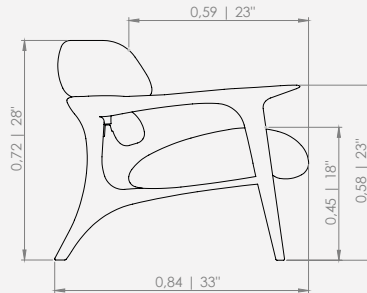

MADERA: TAUARI

OBSERVACIONES: PRODUCTO NO DISPONIBLE EN MEDIDAS ESPECIALES.

MODULAÇÕES

Poltrona Drummond

Configuração de Poltrona

Poltrona 90 - 1 ass(62) + 2 br(14)

Design Mauricio Bomfim

Feeling