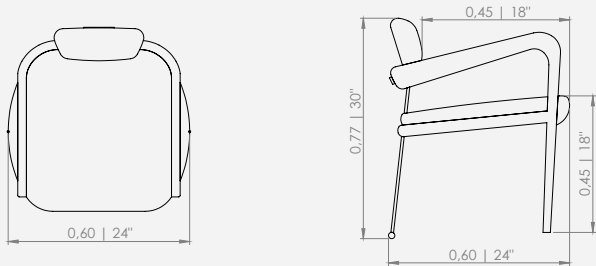

MODULAÇÕES

Cadeira Stalk

Configurações de Cadeira
Cadeira 60 - 1ass(60 x 45)

Design Mauricio Bomfim

Feeling

POLTRONA STALK

POLTRONA STALK *Design Mauricio Bomfim*

DESCRIÇÃO DO PRODUTO