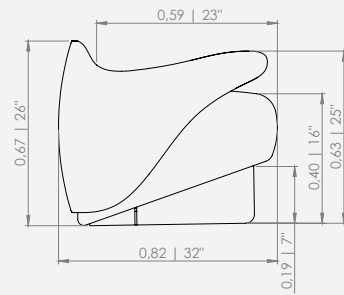

MODULAÇÕES

Jaiba