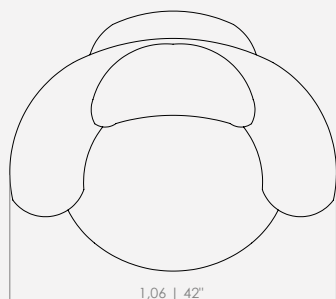

MODULAÇÕES

Colo

Configurações de Poltrona

Poltrona fixa - 1ass(59) + 2br(23,5)

Poltrona gir - 1ass(59) + 2br(23,5)

As curvas das dunas brasileiras foram a inspiração para criar a poltrona.

Um mobiliário único, que alia design e conforto e faz parte da nossa coleção Meu Brasil Brasileiro.