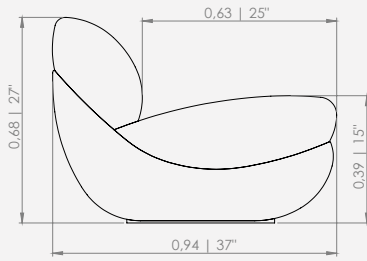

MODULAÇÕES

Canoa