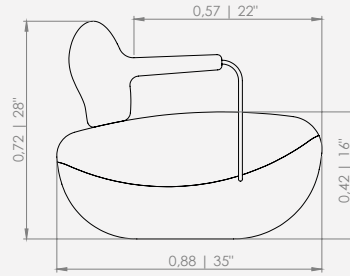

PRODUCTO NO DISPONIBLE EN CUERO, TELA SINTÉTICA, TELA SUMINISTRADA Y MEDIDAS ESPECIALES.

MODULAÇÕES

Fábula

Configuração de Poltrona

Poltrona fixa 81 - 1ass(69) + 2br(6)

Poltrona gir 81 - 1ass(69) + 2br(6)

A Poltrona Tannat surge como um ponto de equilíbrio entre tradição e contemporaneidade. Seu nome evoca força, caráter e sofisticação.