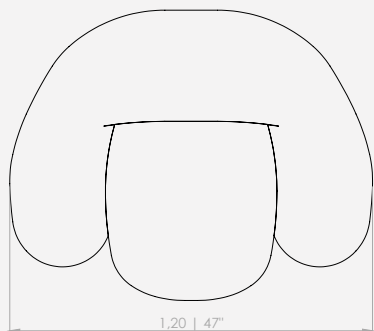

PRODUCTO NO DISPONIBLE EN CUERO, TELA SINTÉTICA, TELA SUMINISTRADA Y MEDIDAS ESPECIALES.

MODULAÇÕES

Mimoso

Configuração de Poltrona

Poltrona 120 - 1ass(58) + 2br(31)

A Poltrona Zípe nasce de uma inspiração inusitada: o gesto de fechar um zíper. Seus braços reinterpretam esse detalhe icônico do cotidiano, trazendo ao design uma referência direta, gráfica e cheia de estilo.