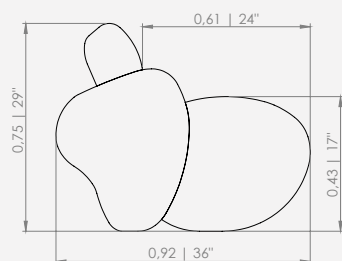

MODULAÇÕES

Caju