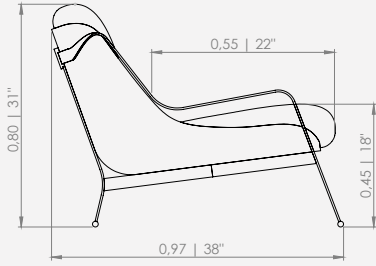

MODULAÇÕES

Baru

Configuração de Poltrona
Poltrona 82 - 1ass(65) + 2br(4)