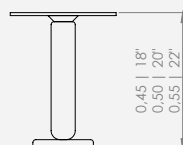

Configuração de 2 mesas

Mesa