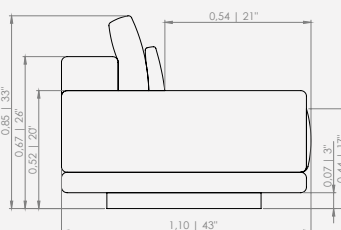

Sofá sem mesa/encosto