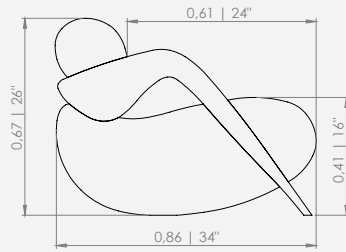

MODULAÇÕES

Caipora