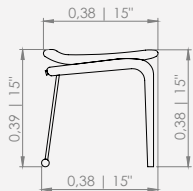

MODULAÇÕES

Banco Stalk

Configurações de Banco
Cadeira 35 - 1ass(35 x 38)