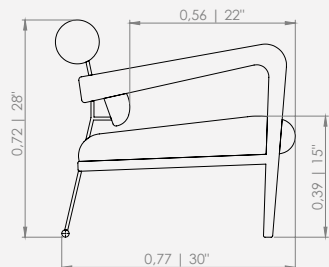

MODULAÇÕES

Poltrona Stalk

Configurações de Poltrona
Cadeira 77 - 1ass(77 x 56)