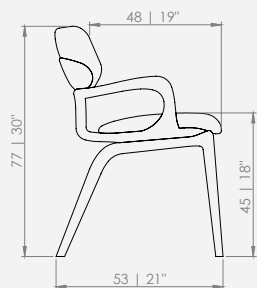

MODULAÇÕES

Cadeira Raiz