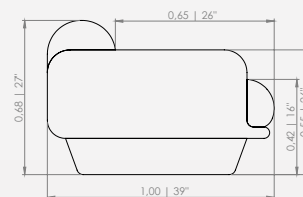

MODULAÇÕES

Duna

Configurações de 1 assento e 1 braço com terminação reta

- Módulo 140 - 1ass(110) + 1br(35) + 1alm/enc(70x70)
- Módulo 150 - 1ass(120) + 1br(35) + 1alm/enc(70x70)
- Módulo 160 - 1ass(130) + 1br(35) + 1alm/enc(70x70)
- Módulo 170 - 1ass(140) + 1br(35) + 1alm/enc(70x70)
- Módulo 180 - 1ass(150) + 1br(35) + 1alm/enc(70x70)
- Módulo 200 - 1ass(170) + 1br(35) + 1alm/enc(70x70)
- Módulo 220 - 1ass(190) + 1br(35) + 1alm/enc(70x70)

Configurações de 1 assento e 1 braço com terminação em ângulo

- Módulo 140 - 1ass(100) + 1br(35) + 1alm/enc(70x70)
- Módulo 160 - 1ass(120) + 1br(35) + 1alm/enc(70x70)
- Módulo 180 - 1ass(140) + 1br(35) + 1alm/enc(70x70)
- Módulo 200 - 1ass(160) + 1br(35) + 1alm/enc(70x70)
- Módulo 220 - 1ass(180) + 1br(35) + 1alm/enc(70x70)

Configurações de 1 assento curvo e 1 braço, terminação em ângulo

- Módulo 220 - 1ass/crv(155) + 1br(35) + 1alm/enc(70x70)
- Módulo 240 - 1ass/crv(175) + 1br(35) + 1alm/enc(70x70)
- Módulo 260 - 1ass/crv(195) + 1br(35) + 1alm/enc(70x70)
- Módulo 280 - 1ass/crv(215) + 1br(35) + 1alm/enc(70x70)
- Módulo 300 - 1ass/crv(235) + 1br(35) + 1alm/enc(70x70)

Configurações de 1 assento curvo com terminação em ângulo

- Módulo 155 - 1ass/crv(140) + 1alm/enc(70x70)
- Módulo 175 - 1ass/crv(160) + 1alm/enc(70x70)
- Módulo 195 - 1ass/crv(180) + 1alm/enc(70x70)
- Módulo 215 - 1ass/crv(200) + 1alm/enc(70x70)
- Módulo 235 - 1ass/crv(220) + 1alm/enc(70x70)

Configurações de 1 assento curvo com terminação reta

- Módulo 160 - 1ass/crv(145) + 1alm/enc(70x70)
- Módulo 180 - 1ass/crv(165) + 1alm/enc(70x70)
- Módulo 200 - 1ass/crv(185) + 1alm/enc(70x70)
- Módulo 220 - 1ass/crv(205) + 1alm/enc(70x70)
- Módulo 240 - 1ass/crv(225) + 1alm/enc(70x70)

Configurações de 1 assento curvo e 1 braço, terminação reta