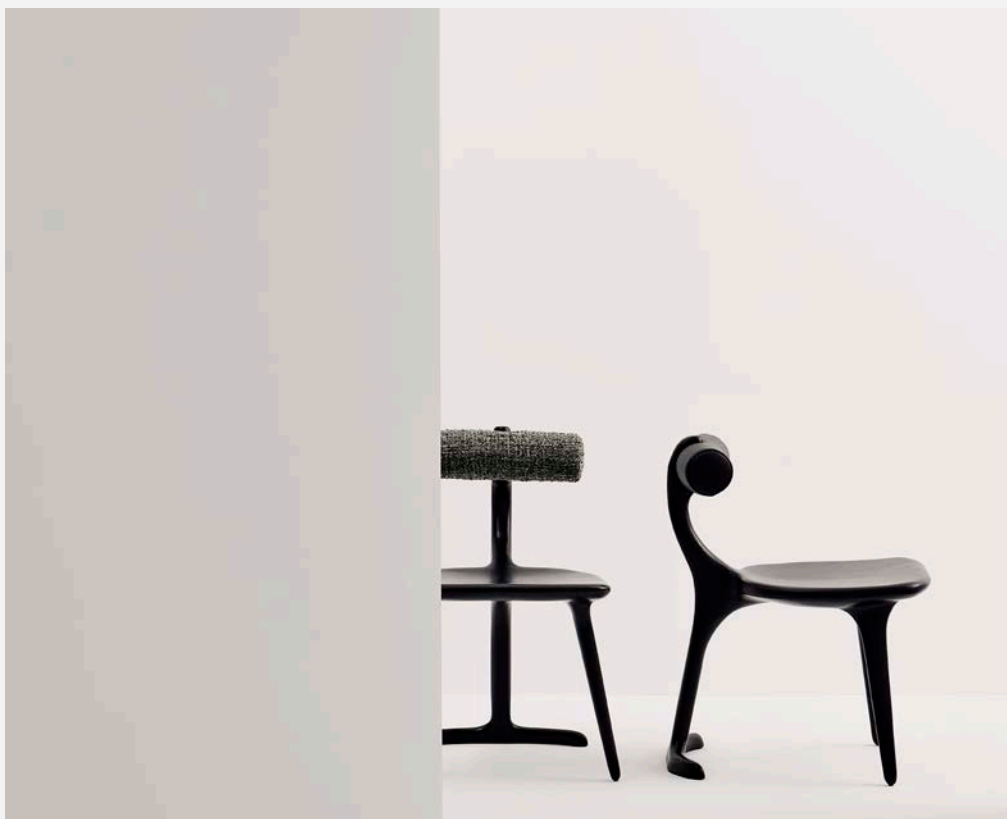

MODULAÇÕES

Cadeira Barbatana