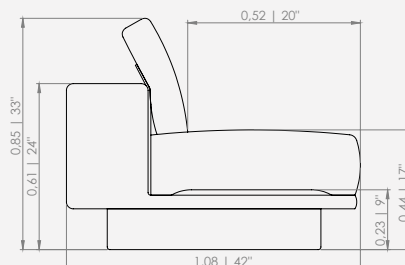

Configurações de Puff com Mesa

- Puff 145 - 1ass(95x70) + 1mesa(50)
- Puff 155 - 1ass(105x70) + 1mesa(50)
- Puff 165 - 1ass(115x70) + 1mesa(50)
- Puff 175 - 1ass(125x70) + 1mesa(50)

Configuração de Mesa Canto

- Mesa canto 108 - 1mesa(108x108)

Configurações de Chaise com braço

- Chaise 135 - 1ass(105) + 1br(30) + 1alm/enc(90x50) + 1enc/solto(89x45)
- Chaise 155 - 1ass(125) + 1br(30) + 2alm/enc(55x50) + 1enc/solto(109x45)