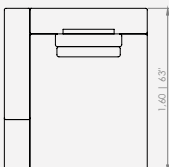

Módulo 140 - 1ass(115) + 1br(25) + 1alm/enc(65x50) + 1alm/rim(65x45) + 1enc/solto(50x50)

Configurações de Puff

Puff 95 - 1puff(95x105)

Puff canto - 1puff(105x105)

Puff 115 - 1puff(115x105)

Configurações de Chaise com 1 assento, 1 braço baixo e 1 mesa