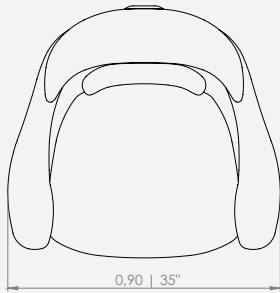

MADERA: TAUARI

OBSERVACIONES: PRODUCTO NO DISPONIBLE EN MEDIDAS ESPECIALES.

MODULAÇÕES

Poltrona Drummond

Configuração de Poltrona

Poltrona 90 - 1 ass(62) + 2 br(14)

Design Mauricio Bomfim

Feeling