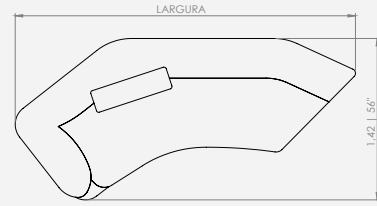

Configurações de 1 assento curvo e 1 braço, terminação em ângulo

- Módulo 220 - 1ass/crv(155) + 1br(35) + 1alm/enc(70x70)
- Módulo 240 - 1ass/crv(175) + 1br(35) + 1alm/enc(70x70)
- Módulo 260 - 1ass/crv(195) + 1br(35) + 1alm/enc(70x70)
- Módulo 280 - 1ass/crv(215) + 1br(35) + 1alm/enc(70x70)
- Módulo 300 - 1ass/crv(235) + 1br(35) + 1alm/enc(70x70)