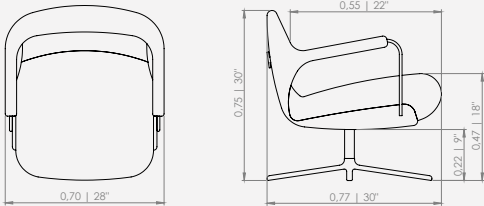

VERIFIQUE SIEMPRE EN EL PEDIDO LA ALTURA A LA QUE SE INSTALARÁ LA SILLA COLGANTE. POR CADA 1 METRO DE ALTURA, SE UTILIZAN 5 METROS DE CUERDA.

MODULAÇÕES

Tannat

Configuração de Poltrona
Poltrona gir 70 - 1ass(60) + 2br(5)