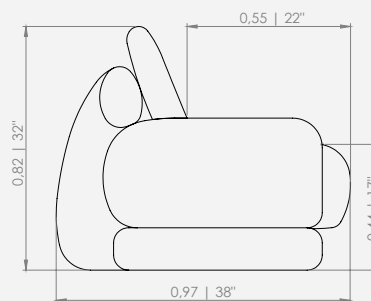

MODULAÇÕES

Tronco

- Módulo 110 - 1ass(110) + 1alm/enc(75x45)
- Módulo 120 - 1ass(120) + 1alm/enc(85x45)
- Módulo 130 - 1ass(130) + 2alm/enc(45x45)
- Módulo 150 - 1ass(150) + 2alm/enc(55x45)
- Módulo 170 - 1ass(170) + 2alm/enc(65x45)
- Módulo 190 - 1ass(190) + 2alm/enc(75x45)
- Módulo 210 - 1ass(210) + 2alm/enc(85x45)

- Módulo 130 - 1ass(110) + 1br(27) + 1alm/enc(75x45)
- Módulo 140 - 1ass(120) + 1br(27) + 1alm/enc(85x45)
- Módulo 150 - 1ass(130) + 1br(27) + 2alm/enc(45x45)
- Módulo 170 - 1ass(150) + 1br(27) + 2alm/enc(55x45)
- Módulo 190 - 1ass(170) + 1br(27) + 2alm/enc(65x45)
- Módulo 210 - 1ass(190) + 1br(27) + 2alm/enc(75x45)
- Módulo 230 - 1ass(210) + 1br(27) + 2alm/enc(85x45)

- Módulo 190 - 1ass(150) + 2br(27) + 2alm/enc(55x45)
- Módulo 210 - 1ass(170) + 2br(27) + 2alm/enc(65x45)
- Módulo 230 - 1ass(190) + 2br(27) + 2alm/enc(75x45)

- Módulo 140 - 1ass(130) + 2alm/enc(45x45)
- Módulo 160 - 1ass(150) + 2alm/enc(55x45)
- Módulo 180 - 1ass(170) + 2alm/enc(65x45)
- Módulo 200 - 1ass(190) + 2alm/enc(75x45)

- Módulo 160 - 1ass(130) + 1br(27) + 2alm/enc(45x45)
- Módulo 180 - 1ass(150) + 1br(27) + 2alm/enc(55x45)
- Módulo 200 - 1ass(170) + 1br(27) + 2alm/enc(65x45)
- Módulo 220 - 1ass(190) + 1br(27) + 2alm/enc(75x45)

Obs: O Sofá Tronco, devido ao seu design e estrutura, possui duas medidas de largura na parte central dos encostos.

Nas configurações em que o assento possui 1,50m ou mais, a parte central será 10cm mais larga em comparação aos demais módulos.