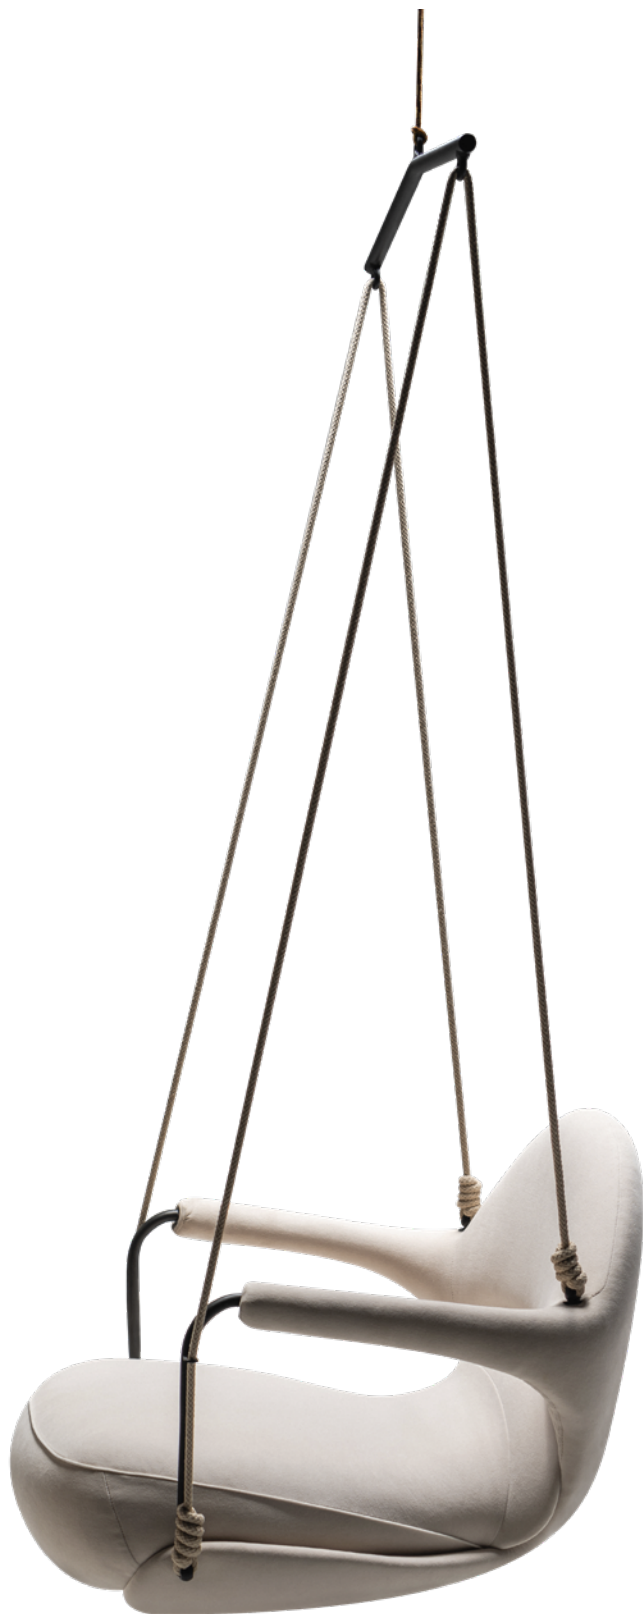

A Poltrona Tannat surge como um ponto de equilíbrio entre tradição e contemporaneidade. Seu nome evoca força, caráter e sofisticação.

Com linhas acolhedoras e proporções bem estudadas, ela convida ao descanso sem abrir mão da elegância. Os volumes são modulados de modo a combinar conforto e postura, com encostos que abraçam e assentos que sustentam com suavidade.

Funcionando como peça central em salas de estar, lounges ou ambientes que valorizam design, a Tannat atua como ponte entre o utilitário e o estético: um convite ao uso diário que não se furtará ao protagonismo visual.