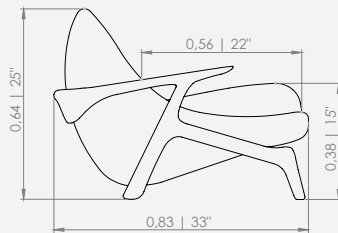

MODULAÇÕES

Poltrona Urucum

Configuração de Poltrona
Poltrona 76 - 1ass(60x56)

Configuração de Puff
Puff 60 - 1ass(60x64)

Design Mauricio Bomfim

Feeling

CADEIRA STALK

CADEIRA STALK