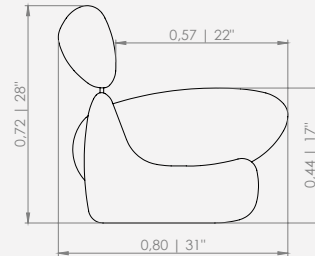

Configuração de Puff
Puff 65 - 1ass(65)