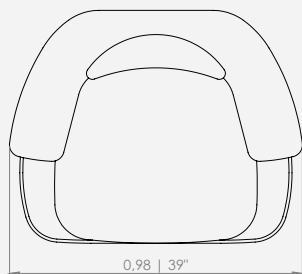

Configuração de Poltrona Giratória
Poltrona gir. 98 - 1ass(67) + 2br(21)