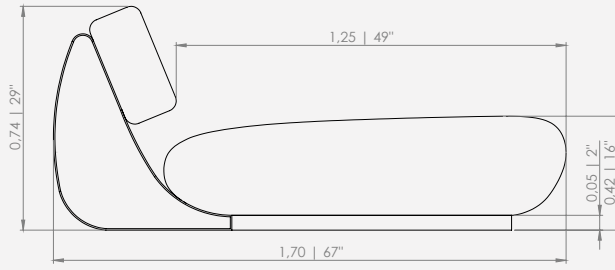

MODULAÇÕES
Winding Chaise