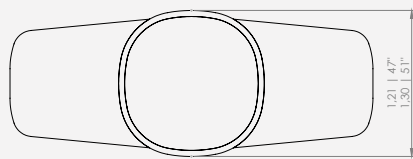

MODULAÇÕES

Mesa Tempo