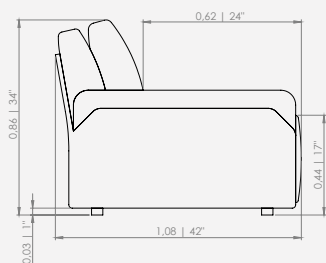

MODULAÇÕES

Moroso

Configurações com 1 assento e 1 braço fino

Módulo 90 - 1ass(87) + 1br(3) + 1alm/enc(87x48)

Módulo 100 - 1ass(97) + 1br(3) + 1alm/enc(97x48)

Módulo 110 - 1ass(107) + 1br(3) + 1alm/enc(107x48)

Módulo 120 - 1ass(117) + 1br(3) + 1alm/enc(117x48)

Configurações com 1 assento e 1 braço largo

Módulo 110 - 1ass(87) + 1br(23) + 1alm/enc(87x48)

Módulo 120 - 1ass(97) + 1br(23) + 1alm/enc(97x48)

Módulo 130 - 1ass(107) + 1br(23) + 1alm/enc(107x48)

Módulo 140 - 1ass(117) + 1br(23) + 1alm/enc(117x48)

Configurações com 1 assento e sem braço

Módulo 87 - 1ass(87) + 1alm/enc(87x48)

Módulo 97 - 1ass(97) + 1alm/enc(97x48)

Módulo 107 - 1ass(107) + 1alm/enc(107x48)

Módulo 117 - 1ass(117) + 1alm/enc(117x48)