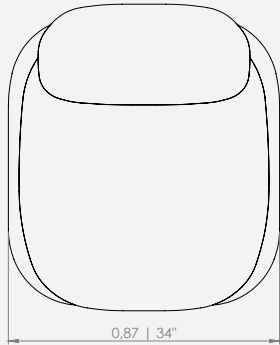

MODULAÇÕES

Canoa