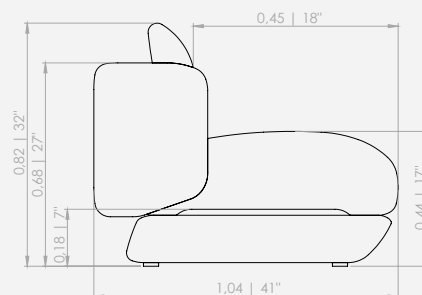

MODULAÇÕES

Orla

Configurações de 1 assento e rebaixo

- Módulo 120 - 1ass(100) + rebaixo + 1alm/enc(68x45) + 1alm/dec(50x40)
- Módulo 140 - 1ass(120) + rebaixo + 1alm/enc(78x45) + 1alm/dec(50x40)
- Módulo 160 - 1ass(140) + rebaixo + 2alm/enc(48x45) + 1alm/dec(50x40)
- Módulo 180 - 1ass(160) + rebaixo + 2alm/enc(58x45) + 1alm/dec(50x40)
- Módulo 200 - 1ass(180) + rebaixo + 2alm/enc(68x45) + 1alm/dec(50x40)

Configurações de 1 assento e 1 mesa sobreposta

- Módulo 140 - 1ass(100) + mesa sobreposta + 1alm/enc(68x45) + 1alm/dec(50x40)
- Módulo 160 - 1ass(120) + mesa sobreposta + 1alm/enc(78x45) + 1alm/dec(50x40)
- Módulo 180 - 1ass(140) + mesa sobreposta + 2alm/enc(48x45) + 1alm/dec(50x40)
- Módulo 200 - 1ass(160) + mesa sobreposta + 2alm/enc(58x45) + 1alm/dec(50x40)
- Módulo 220 - 1ass(180) + mesa sobreposta + 2alm/enc(68x45) + 1alm/dec(50x40)

Configurações de chaise com 1 assento e rebaixo

- Chaise 120 - 1ass(100) + rebaixo + 1alm/enc(68x45) + 1alm/dec(50x40)
- Chaise 140 - 1ass(120) + rebaixo + 1alm/enc(78x45) + 1alm/dec(50x40)
- Chaise 160 - 1ass(140) + rebaixo + 2alm/enc(48x45) + 1alm/dec(50x40)

Configurações de 1 assento para mesa

- Módulo 140 - 1ass(100) p/ mesa + 1alm/enc(68x45) + 1alm/dec(50x40)
- Módulo 160 - 1ass(120) p/ mesa + 1alm/enc(78x45) + 1alm/dec(50x40)
- Módulo 180 - 1ass(140) p/ mesa + 2alm/enc(48x45) + 1alm/dec(50x40)
- Módulo 200 - 1ass(160) p/ mesa + 2alm/enc(58x45) + 1alm/dec(50x40)
- Módulo 220 - 1ass(180) p/ mesa + 2alm/enc(68x45) + 1alm/dec(50x40)

Configurações de 1 assento