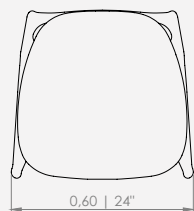

MODULAÇÕES

Poltrona Urucum

Configuração de Poltrona
Poltrona 76 - 1ass(60x56)

Configuração de Puff
Puff 60 - 1ass(60x64)

Design Mauricio Bomfim

Feeling

CADEIRA STALK

CADEIRA STALK