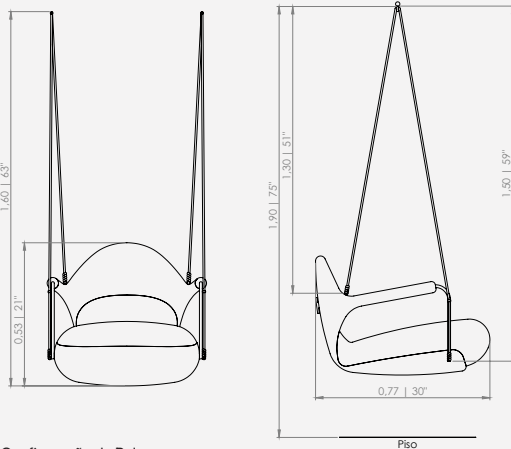

VERIFIQUE SIEMPRE EN EL PEDIDO LA ALTURA A LA QUE SE INSTALARÁ LA SILLA COLGANTE. POR CADA 1 METRO DE ALTURA, SE UTILIZAN 5 METROS DE CUERDA.

MODULAÇÕES

Tannat

Configuração de Poltrona
Poltrona gir 70 - 1ass(60) + 2br(5)