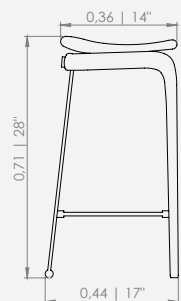

MADERA: TAUARI

OBSERVACIONES: PRODUCTO NO DISPONIBLE EN MEDIDAS ESPECIALES.

MODULAÇÕES Banqueta Stalk

Configurações de Banqueta
Cadeira 40 - 1ass(36 x 34)

Design Mauricio Bomfim

Feeling

POLTRONA EREDITA

POLTRONA EREDITA *Design Mauricio Bomfim*