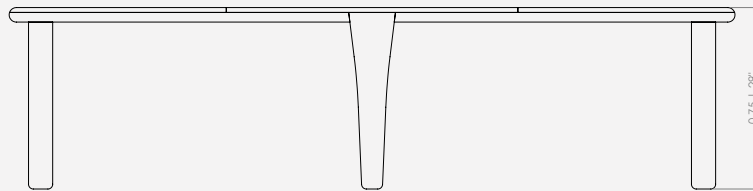

MODULAÇÕES

Mesa Tempo