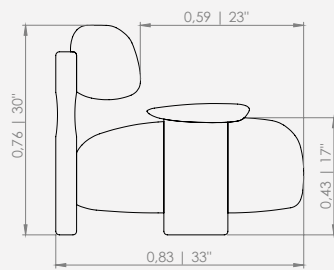

MODULAÇÕES

Poltrona Furada

Configurações de Poltrona
Poltrona 94- 1ass(68 x 59)

Design Mauricio Bomfim

Feeling

POLTRONA GOTA

POLTRONA GOTA
Design Mauricio Bomfim

DESCRIÇÃO DO PRODUTO