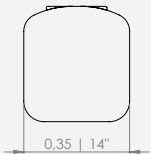

MODULAÇÕES

Banco Stalk

Configurações de Banco
Cadeira 35 - 1ass(35 x 38)