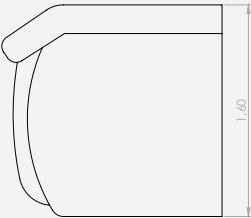

Configurações de chaise com 1 assento e rebaixo

- Chaise 120 - 1ass(100) + rebaixo + 1alm/enc(68x45) + 1alm/dec(50x40)
- Chaise 140 - 1ass(120) + rebaixo + 1alm/enc(78x45) + 1alm/dec(50x40)
- Chaise 160 - 1ass(140) + rebaixo + 2alm/enc(48x45) + 1alm/dec(50x40)