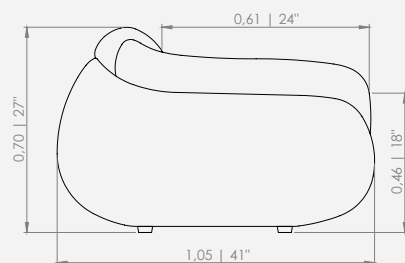

Perfeita para um espaço com mais design e conforto.

As curvas da poltrona Luna encontram a elegância contemporânea desta coleção.

LUNA

LUNA
Design Mauricio Bomfim

DESCRIÇÃO DO PRODUTO

ASSENTO: FIXO - ULTRACEL + HR + FIBRA
ENCOSTO: FIXO - HR + FIBRA
OPCIONAIS: BASE FIXA OU GIRATÓRIA
MESA: TINGIMENTO: NATURAL, NOGUEIRA, LÍNEN, EBANIZADO, NOZES OU IMBUIA.
OBSERVAÇÕES: O BRAÇO SOBREPÕE EM 11CM O ASSENTO
PRODUTO INDISPONÍVEL EM TECIDO SINTÉTICO FORNECIDO E MEDIDAS ESPECIAIS.