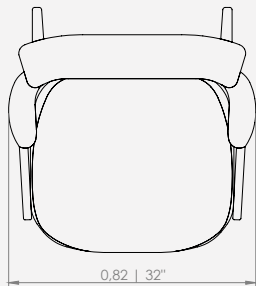

MODULAÇÕES

Poltrona Ritual

Configurações de Poltrona
Poltrona 82 - 1ass(82 x 79)

Design Mauricio Bomfim

Feeling

MESA TEMPO

MESA TEMPO

Design Mauricio Bomfim