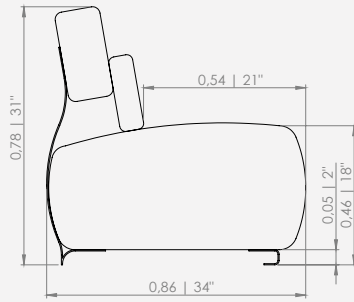

Winding evoca movimento e fluxo contínuo.
Um design que parece “desenrolar-se” no
espaço, com curvas envolventes e um diálogo
fluido entre volumes.

WINDING chaise

WINDING CHAISE

Design Mauricio Bomfim

DESCRIÇÃO DO PRODUTO