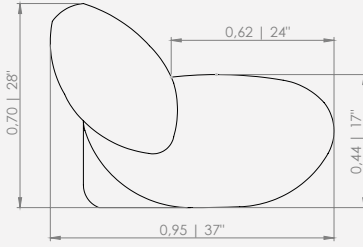

OBSERVACIONES: PRODUCTO NO DISPONIBLE EN CUERO, TELA SINTÉTICA Y MEDIDAS ESPECIALES.

MODULAÇÕES

Tom

Configurações de Poltrona
Poltrona 100 - 1ass(88) + 2br(6)

A poltrona samba traduz em forma os sons do
nosso pandeiro.