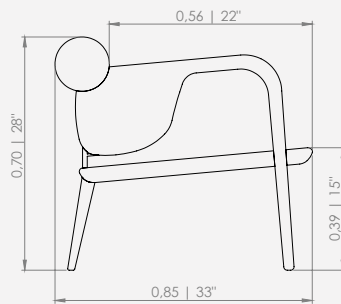

MODULAÇÕES

Poltrona Longeva