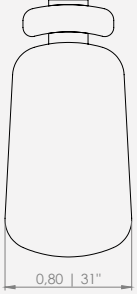

MODULAÇÕES
Winding Chaise

Configuração de Chaise
Chaise 80 – 1ass(80)