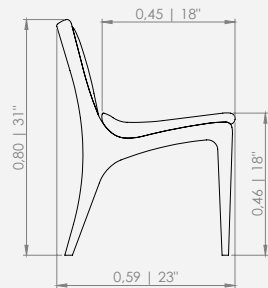

MADERA: TAUARI

OBSERVACIONES: PRODUCTO NO DISPONIBLE EN TELA SINTÉTICA SUMINISTRADA Y MEDIDAS ESPECIALES.

MODULAÇÕES

Cadeira Morfa 03

Configurações de Cadeira
Cadeira 48 - 1ass(42)

Design Mauricio Bomfim

Feeling