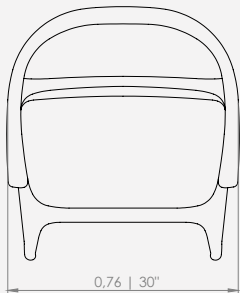

MODULAÇÕES

Poltrona Urucum

Configuração de Poltrona
Poltrona 76 - 1ass(60x56)

Configuração de Puff
Puff 60 - 1ass(60x64)

Design Mauricio Bomfim

Feeling

CADEIRA STALK

CADEIRA STALK