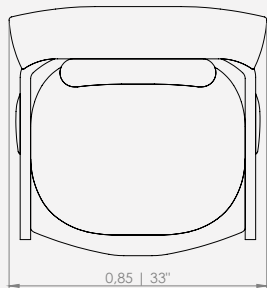

MODULAÇÕES

Poltrona Longeva