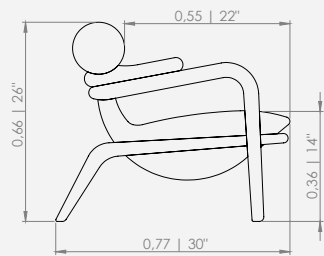

MODULAÇÕES

Poltrona Ritual

Configurações de Poltrona
Poltrona 82 - 1ass(82 x 79)

Design Mauricio Bomfim

Feeling

MESA TEMPO

MESA TEMPO

Design Mauricio Bomfim