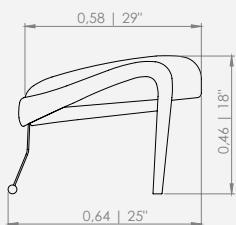

MODULAÇÕES

Poltrona Stalk

Configurações de Poltrona
Cadeira 77 - 1ass(77 x 56)

Configurações de Puff
Puff 72 - 1ass(66 x 58)

Design Mauricio Bomfim

Feeling

BANCO STALK

BANCO STALK