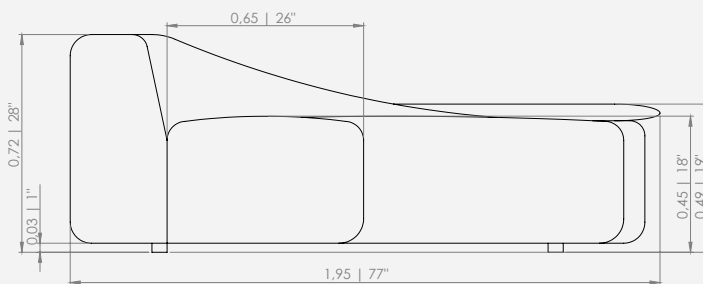

Obs: Profundidade usual do assento varia entre 0,65 à 0,77m. nos módulos com br/mesa.
E nos módulos com braço varia entre 0,59 à 0,65m.
A profundidade do estofado, poderá variar de acordo com as configurações.