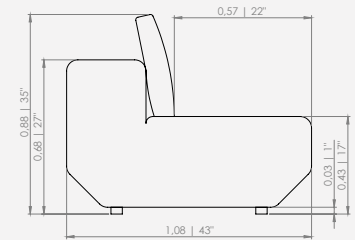

Configurações de Chaise
Chaise 135 - 1ass(100) + 1br(35) + 1alm/enc(100x50)
Chaise 155 - 1ass(120) + 1br(35) + 1alm/enc(120x50)