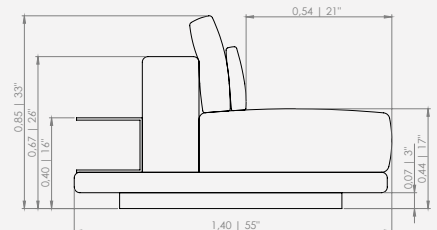

Sofá com mesa/encosto