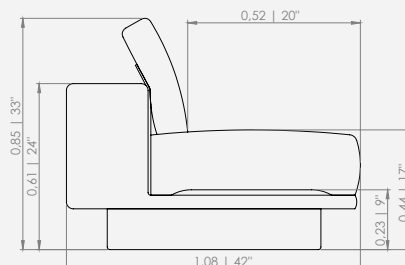

- Mesa canto 108 - 1mesa(108x108)

Configurações de Chaise com braço

- Chaise 135 - 1ass(105) + 1br(30) + 1alm/enc(90x50) + 1enc/solto(89x45)
- Chaise 155 - 1ass(125) + 1br(30) + 2alm/enc(55x50) + 1enc/solto(109x45)