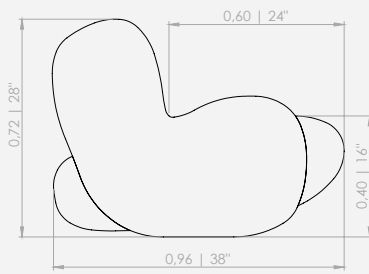

MODULAÇÕES

Mimoso

Configuração de Poltrona

Poltrona 120 - 1ass(58) + 2br(31)

A Poltrona Zípe nasce de uma inspiração inusitada: o gesto de fechar um zíper. Seus braços reinterpretem esse detalhe icônico do cotidiano, trazendo ao design uma referência direta, gráfica e cheia de estilo.