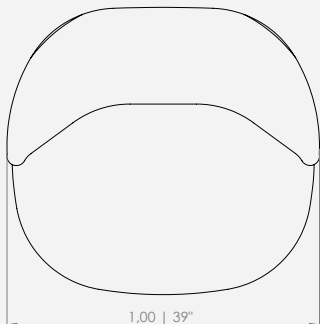

MODULAÇÕES

Tom

Configurações de Poltrona
Poltrona 100 - 1ass(88) + 2br(6)

A poltrona samba traduz em forma os sons do
nosso pandeiro.

São traços da nossa brasilidade que foram
captados pelo designer Mauricio Bomfim
e traduzidos de forma ímpar para este
mobiário.