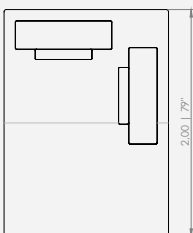

Configurações de puff chaise com rolinho
Puff Chaise 100 - 1puff(100x200) + 2rol(72x25) + 2alm/enc(50x50)
Puff Chaise 145 - 1puff(145x200) + 2rol(72x25) + 2alm/enc(50x50)