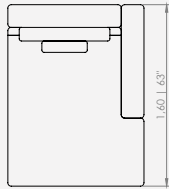

MODULAÇÕES

Buriti

Configurações de Chaise com Braço

Chaise 128 - 1ass(100) + 1br(28) + 1alm/enc(80x50) + 1alm/rim(50x42)

Chaise 148 - 1ass(120) + 1br(28) + 1alm/enc(100x50) + 1alm/rim(50x42)