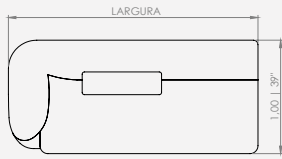

MODULAÇÕES

Duna

Configurações de 1 assento e 1 braço com terminação reta

- Módulo 140 - 1ass(110) + 1br(35) + 1alm/enc(70x70)
- Módulo 150 - 1ass(120) + 1br(35) + 1alm/enc(70x70)
- Módulo 160 - 1ass(130) + 1br(35) + 1alm/enc(70x70)
- Módulo 170 - 1ass(140) + 1br(35) + 1alm/enc(70x70)
- Módulo 180 - 1ass(150) + 1br(35) + 1alm/enc(70x70)
- Módulo 200 - 1ass(170) + 1br(35) + 1alm/enc(70x70)
- Módulo 220 - 1ass(190) + 1br(35) + 1alm/enc(70x70)