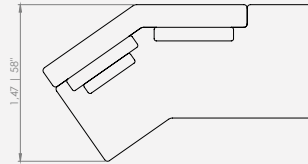

MODULAÇÕES

Buriti

Configurações de Chaise com Braço

Chaise 128 - 1ass(100) + 1br(28) + 1alm/enc(80x50) + 1alm/rim(50x42)

Chaise 148 - 1ass(120) + 1br(28) + 1alm/enc(100x50) + 1alm/rim(50x42)

Configurações de 1 assento em ângulo com terminação em Puff