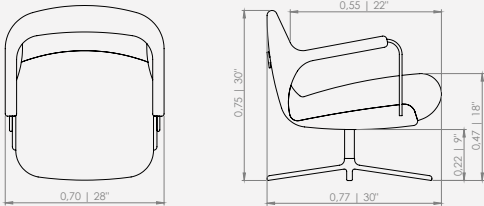

MODULAÇÕES

Tannat

Configuração de Poltrona
Poltrona gir 70 - 1ass(60) + 2br(5)