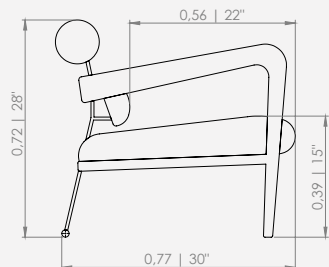

MODULAÇÕES

Poltrona Stalk

Configurações de Poltrona
Cadeira 77 - 1ass(77 x 56)

Configurações de Puff
Puff 72 - 1ass(66 x 58)

Design Mauricio Bomfim

Feeling

BANCO STALK

BANCO STALK