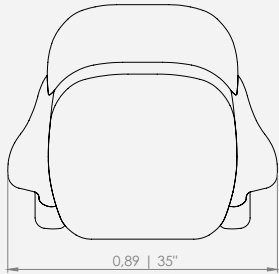

MODULAÇÕES

Poltrona Aratu

Configurações de Poltrona
Poltrona 89 - 1ass(66 x 59)

Design Mauricio Bomfim

Feeling

POLTRONA FURADA

POLTRONA FURADA
Design Mauricio Bomfim

DESCRIÇÃO DO PRODUTO