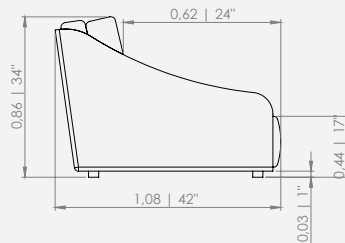

Módulo 117 - 1ass(117) + 1alm/enc(117x48)

Módulo aberto

Módulo fechado

Inspirado nas Ruínas de Entre Rios, o design possui assentos e braços com proporções assimétricas, criando um jogo de encaixes e modulações digno da própria mãe natureza.