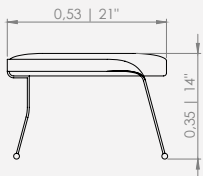

Configuração de Puff
Puff 75 - 1ass(65x53)