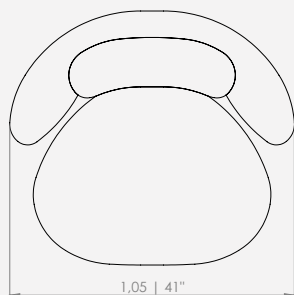

MODULAÇÕES

Caju