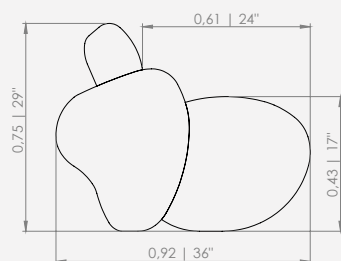

Configuração de Poltrona
Poltrona 105 - 1ass(85)

A poltrona Elefante é uma manifestação de poder e majestade. Com uma presença marcante, ela evoca a imagem da nobreza e da força dos elefantes.

Seus contornos suaves convidam ao conforto e ao relaxamento.