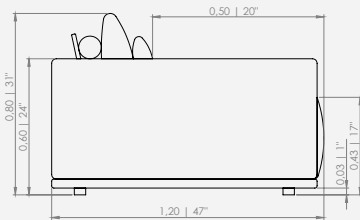

MODULAÇÕES

Memory

Configurações de 1 assento com 1 braço

- Módulo 115 - 1ass(90) + 1br(25) + 1alm/enc(80x44) c/rol(50x10) + 1alm/rim(60x30)
- Módulo 125 - 1ass(100) + 1br(25) + 1alm/enc(90x44) c/rol(60x10) + 1alm/rim(70x30)
- Módulo 135 - 1ass(110) + 1br(25) + 1alm/enc(100x44) c/rol(70x10) + 1alm/rim(80x30)
- Módulo 145 - 1ass(120) + 1br(25) + 1alm/enc(110x44) c/rol(80x10) + 1alm/rim(90x30)

Configurações de 1 assento sem braço

- Módulo 90 - 1ass(90) + 1alm/enc(80x44) c/rol(50x10) + 1alm/rim(60x30)
- Módulo 100 - 1ass(100) + 1alm/enc(90x44) c/rol(60x10) + 1alm/rim(70x30)
- Módulo 110 - 1ass(110) + 1alm/enc(100x44) c/rol(70x10) + 1alm/rim(80x30)
- Módulo 120 - 1ass(120) + 1alm/enc(110x44) c/rol(80x10) + 1alm/rim(90x30)

Módulo fechado