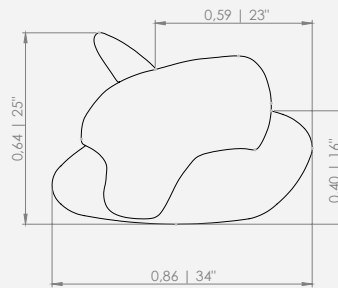

MODULAÇÕES

Colo