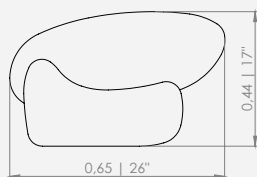

Configuração de Puff
Puff 65 - 1ass(65)