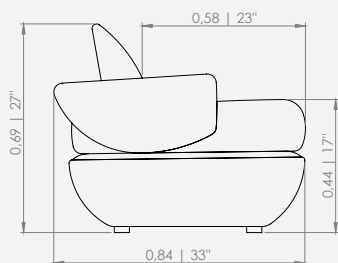

MODULAÇÕES

Luna

Configuração de Poltrona Fixa
Poltrona fix. 98 - 1ass(67) + 2br(21)

Configuração de Poltrona Giratória
Poltrona gir. 98 - 1ass(67) + 2br(21)

A poltrona foi inspirada nas formas fluidas e graciosas de uma baleia.