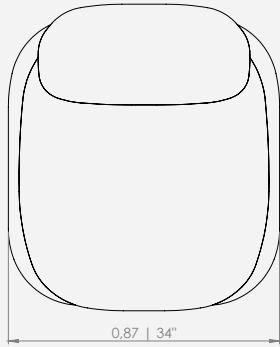

MODULAÇÕES

Canoa