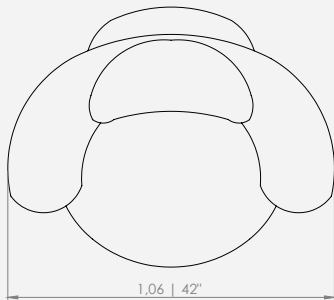

MODULAÇÕES

Colo

Configurações de Poltrona

Poltrona fixa - 1ass(59) + 2br(23,5)

Poltrona gir - 1ass(59) + 2br(23,5)

As curvas das dunas brasileiras foi a inspiração para criar a poltrona.

Um mobiliário único, que alia design e conforto e faz parte da nossa coleção Meu Brasil Brasileiro.