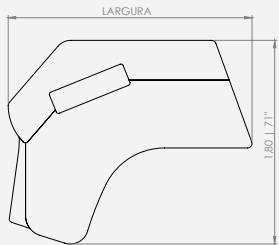

Configurações de 1 assento curvo com terminação em ângulo

- Módulo 155 - 1ass/crv(140) + 1alm/enc(70x70)
- Módulo 175 - 1ass/crv(160) + 1alm/enc(70x70)
- Módulo 195 - 1ass/crv(180) + 1alm/enc(70x70)
- Módulo 215 - 1ass/crv(200) + 1alm/enc(70x70)
- Módulo 235 - 1ass/crv(220) + 1alm/enc(70x70)