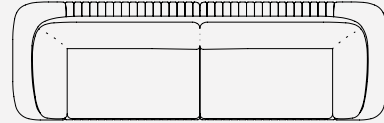

Configurações com 2 assentos e 2 braços

- Módulo 290 - 2ass(95) + 2br(50)
- Módulo 310 - 2ass(105) + 2br(50)
- Módulo 330 - 2ass(115) + 2br(50)
- Módulo 350 - 2ass(125) + 2br(50)
- Módulo 370 - 2ass(135) + 2br(50)
- Módulo 390 - 2ass(145) + 2br(50)
- Módulo 410 - 2ass(155) + 2br(50)