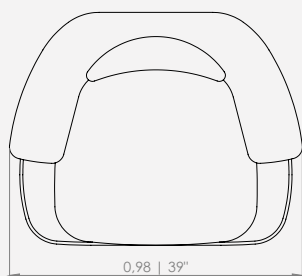

Configuração de Poltrona Giratória
Poltrona gir. 98 - 1ass(67) + 2br(21)