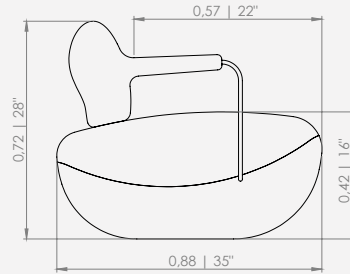

MODULAÇÕES

Fábula