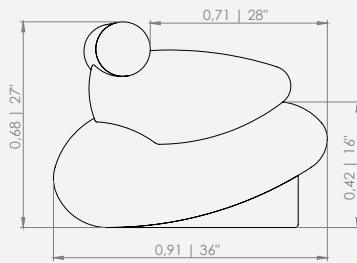

MODULAÇÕES

Boto