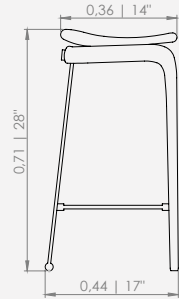

MODULAÇÕES

Banqueta Stalk

Configurações de Banqueta
Cadeira 40 - 1ass(36 x 34)

Design Mauricio Bomfim

Feeling

POLTRONA EREDITA

POLTRONA EREDITA *Design Mauricio Bomfim*

DESCRIÇÃO DO PRODUTO