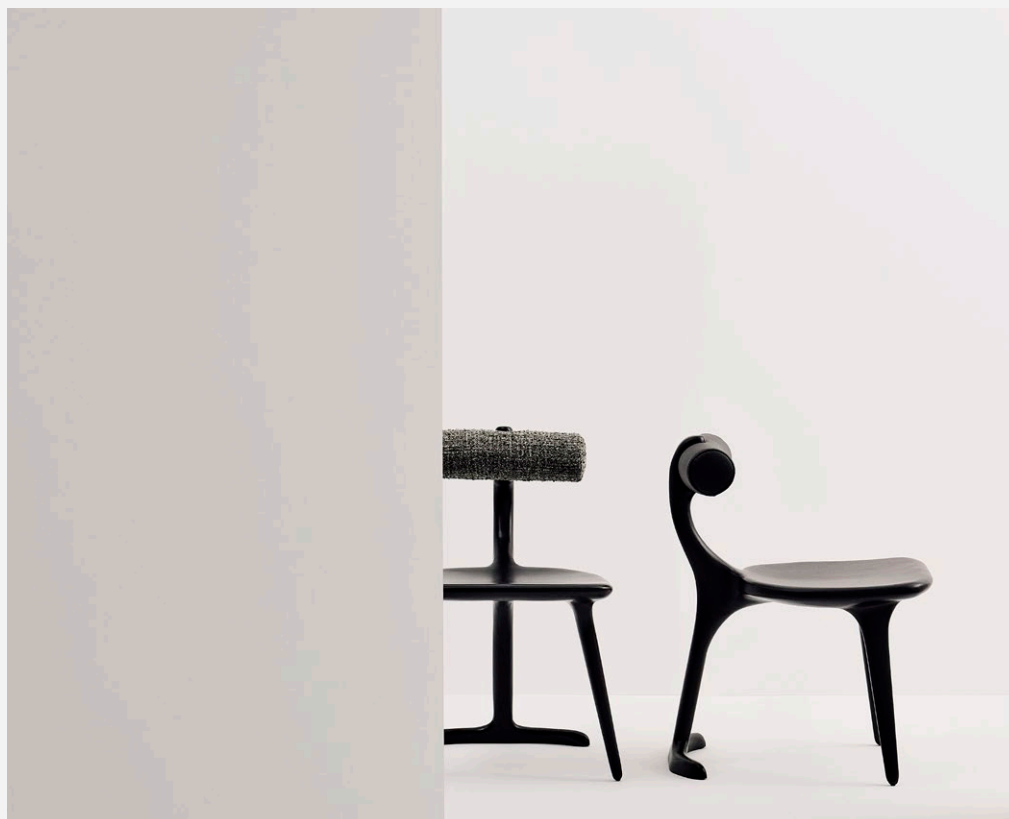

MODULAÇÕES

Cadeira Barbatana

Configurações de Cadeira
Cadeira 53 - 1ass(53)

Design Mauricio Bomfim

Feeling

CADEIRA MORFA 01

CADEIRA MORFA 01 *Design Mauricio Bomfim*

DESCRIÇÃO DO PRODUTO