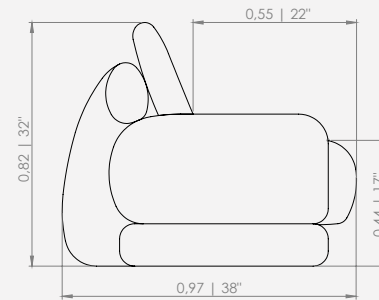

MODULAÇÕES

Tronco

Configuração com 1 assento

Módulo 110 - 1ass(110) + 1alm/enc(75x45)
Módulo 120 - 1ass(120) + 1alm/enc(85x45)
Módulo 130 - 1ass(130) + 2alm/enc(45x45)
Módulo 150 - 1ass(150) + 2alm/enc(55x45)
Módulo 170 - 1ass(170) + 2alm/enc(65x45)
Módulo 190 - 1ass(190) + 2alm/enc(75x45)
Módulo 210 - 1ass(210) + 2alm/enc(85x45)

Configuração com 1 assento e 1 braço

Módulo 130 - 1ass(110) + 1br(27) + 1alm/enc(75x45)
Módulo 140 - 1ass(120) + 1br(27) + 1alm/enc(85x45)
Módulo 150 - 1ass(130) + 1br(27) + 2alm/enc(45x45)
Módulo 170 - 1ass(150) + 1br(27) + 2alm/enc(55x45)
Módulo 190 - 1ass(170) + 1br(27) + 2alm/enc(65x45)
Módulo 210 - 1ass(190) + 1br(27) + 2alm/enc(75x45)
Módulo 230 - 1ass(210) + 1br(27) + 2alm/enc(85x45)

Configuração com 1 assento e 2 braços

Módulo 190 - 1ass(150) + 2br(27) + 2alm/enc(55x45)
Módulo 210 - 1ass(170) + 2br(27) + 2alm/enc(65x45)
Módulo 230 - 1ass(190) + 2br(27) + 2alm/enc(75x45)

Configurações com 1 assento curvo

Módulo 140 - 1ass(130) + 2alm/enc(45x45)
Módulo 160 - 1ass(150) + 2alm/enc(55x45)
Módulo 180 - 1ass(170) + 2alm/enc(65x45)
Módulo 200 - 1ass(190) + 2alm/enc(75x45)

Configurações com 1 assento curvo e 1 braço

Módulo 160 - 1ass(130) + 1br(27) + 2alm/enc(45x45)
Módulo 180 - 1ass(150) + 1br(27) + 2alm/enc(55x45)
Módulo 200 - 1ass(170) + 1br(27) + 2alm/enc(65x45)
Módulo 220 - 1ass(190) + 1br(27) + 2alm/enc(75x45)

Obs: O Sofá Tronco, devido ao seu design e estrutura, possui duas medidas de largura na parte central dos encostos.
Nas configurações em que o assento possui 1,50m ou mais, a parte central será 10cm mais larga em comparação aos demais módulos.