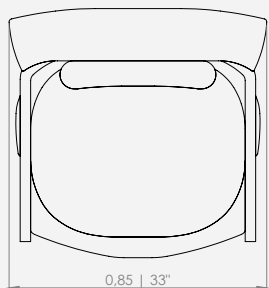

MODULAÇÕES

Poltrona Longeva