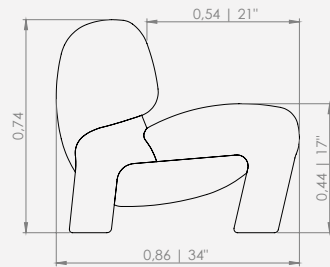

MODULAÇÕES

Elefante