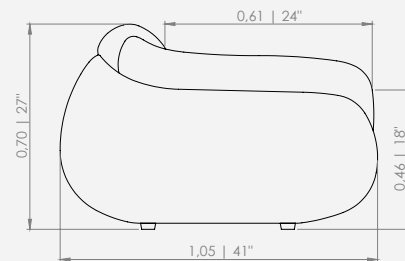

MODULAÇÕES

Jubá

Configurações com 1 assento

- Módulo 95 - 1ass(95)
- Módulo 105 - 1ass(105)
- Módulo 115 - 1ass(115)
- Módulo 135 - 1ass(135)
- Módulo 155 - 1ass(155)
- Módulo 175 - 1ass(175)

Configurações com 1 assento e 1 braço

- Módulo 145 - 1ass(95) + 1br(50)
- Módulo 155 - 1ass(105) + 1br(50)
- Módulo 165 - 1ass(115) + 1br(50)
- Módulo 185 - 1ass(135) + 1br(50)
- Módulo 205 - 1ass(155) + 1br(50)
- Módulo 225 - 1ass(175) + 1br(50)

Configurações com 2 assentos e 2 braços

- Módulo 290 - 2ass(95) + 2br(50)
- Módulo 310 - 2ass(105) + 2br(50)
- Módulo 330 - 2ass(115) + 2br(50)
- Módulo 350 - 2ass(125) + 2br(50)
- Módulo 370 - 2ass(135) + 2br(50)
- Módulo 390 - 2ass(145) + 2br(50)
- Módulo 410 - 2ass(155) + 2br(50)

Configuração de Poltrona

- Poltrona 140 - 1ass(60) + 2br(40)

Configurações de Puff

- Puff 120 x 75 - 1ass(76) + 2det(22)
- Puff 140 x 75 - 1ass(96) + 2det(22)
- Puff 200 x 75 - 1ass(156) + 2det(22)
- Puff 240 x 75 - 1ass(196) + 2det(22)