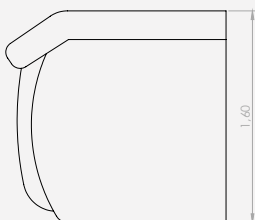

Configurações de chaise com 1 assento e rebaixo

Chaise 120 - 1ass(100) + rebaixo + 1alm/enc(68x45) + 1alm/dec(50x40)
Chaise 140 - 1ass(120) + rebaixo + 1alm/enc(78x45) + 1alm/dec(50x40)
Chaise 160 - 1ass(140) + rebaixo + 2alm/enc(48x45) + 1alm/dec(50x40)