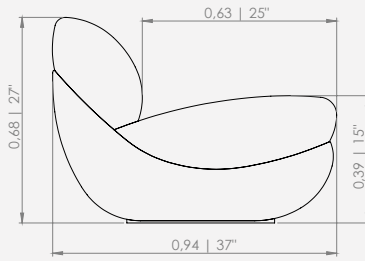

OBSERVACIONES: ASIENTO Y RESPALDO NO DISPONIBLES EN CUERO, TEJIDO SINTÉTICO Y MEDIDAS ESPECIALES

MODULAÇÕES

Canoa

Configurações de Poltrona

Poltrona gir. 87 - 1ass(81)

Poltrona fixa 87 - 1ass(81)

A poltrona Caipora possui um design orgânico e braços que ganham protagonismo e encantam pela forma e função.