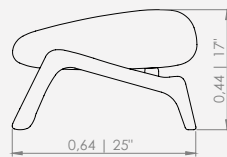

MODULAÇÕES

Poltrona Urucum

Configuração de Poltrona
Poltrona 76 - 1ass(60x56)

Configuração de Puff
Puff 60 - 1ass(60x64)

Design Mauricio Bomfim

Feeling

CADEIRA STALK

CADEIRA STALK