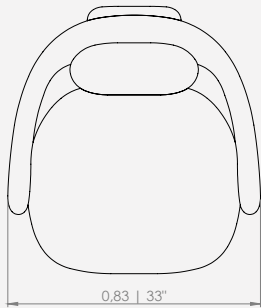

MODULAÇÕES

Poltrona Taru