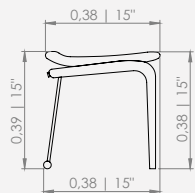

MODULAÇÕES

Banco Stalk