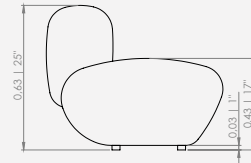

Obs.: A profundidade varia de acordo com a configuração.