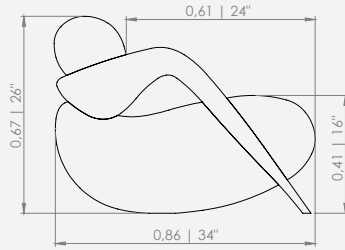

MODULAÇÕES

Caipora

Configurações de Poltrona
Poltrona 81 - 1ass(72) + 2br(4,5)