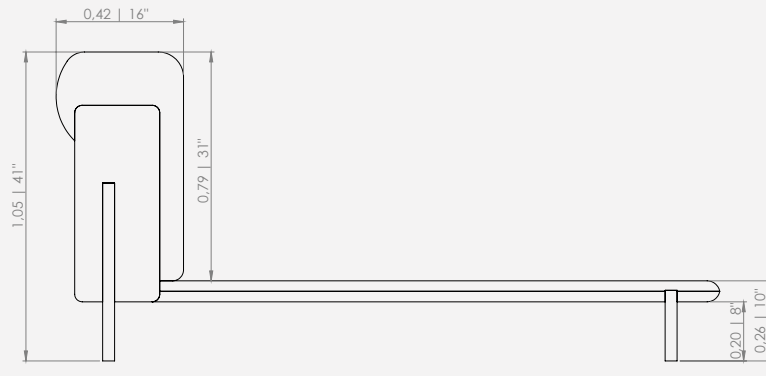

MODULAÇÕES Cafuné

Configurações de Cama

- Cama 116x212 (colchão 88x188)
- Cama 166x212 (colchão 138x188)
- Cama 186x222 (colchão 158x198)
- Cama 221x227 (colchão 193x203)
- Cama Bip 166x212 (colchão 138x188)
- Cama Bip 186x222 (colchão 158x198)
- Cama Bip 221x227 (colchão 193x203)

Configurações de Base

- Base 104x195 (colchão 88x188)
- Base 154x195 (colchão 138x188)
- Base 174x205 (colchão 158x198)
- Base 209x210 (colchão 193x203)
- Base Bip 154x195 (colchão 138x188)
- Base Bip 174x205 (colchão 158x198)
- Base Bip 209x210 (colchão 193x203)