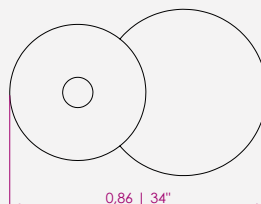

MESA DE APOIO EIXO

Design Mauricio Bomfim

DESCRIÇÃO DO PRODUTO

TAMPO: MÁRMORE: NAPOLEON, GRIGIO, NERO, BRANCO CALACATTA

OU VIDRO - AMBAR, CASTANHO, EXTRA CLEAN, FUMÊ.

BASE: TAUARI - TINGIMENTO: NATURAL, NOGUEIRA, LÍNEN, EBANIZADO, NOZES OU IMBUIA.

BASE MÁRMORE: TAUARI - TINGIMENTO: NATURAL, NOGUEIRA, LÍNEN, EBANIZADO, NOZES OU IMBUIA.

OBSERVAÇÕES: PRODUTO INDISPONÍVEL EM MEDIDAS ESPECIAIS.

DESCRIPTION OF PRODUCT

TABLETOP: MARBLE: NAPOLEON, GRIGIO, NERO, CALACATTA WHITE

OR GLASS - AMBER, CHESTNUT, EXTRA CLEAN, SMOKED.

BASE: TAUARI - DYED FINISH: NATURAL, WALNUT, LINEN, EBONIZED, LIGHTER WALNUT OR IMBUIA.

MARBLE BASE: TAUARI - DYED FINISH: NATURAL, WALNUT, LINEN, EBONIZED, LIGHTER WALNUT OR IMBUIA.

NOTE: MODEL NOT AVAILABLE IN CUSTOM SIZES.

DESCRIPCIÓN DEL PRODUCTO

TAMPO: MÁRBOL: NAPOLEON, GRIGIO, NERO, BLANCO CALACATTA

O VIDRIO - ÁMBAR, CASTAÑO, EXTRA CLEAN, AHUMADO

BASE: TAUARI - TEÑIDO: NATURAL, NOGAL, LINO, ÉBANO, NOGAL CLARO O IMBUIA.

BASE DE MÁRMOL: TAUARI - TEÑIDO: NATURAL, NOGAL, LINO, ÉBANO, NOGAL CLARO O IMBUIA.

OBSERVACIONES: MODELO NO DISPONIBLE EN MEDIDAS ESPECIALES.

MODULAÇÕES

Mesa 45

Mesa 50

Mesa 55

Configuração de 2 mesas

Mesa