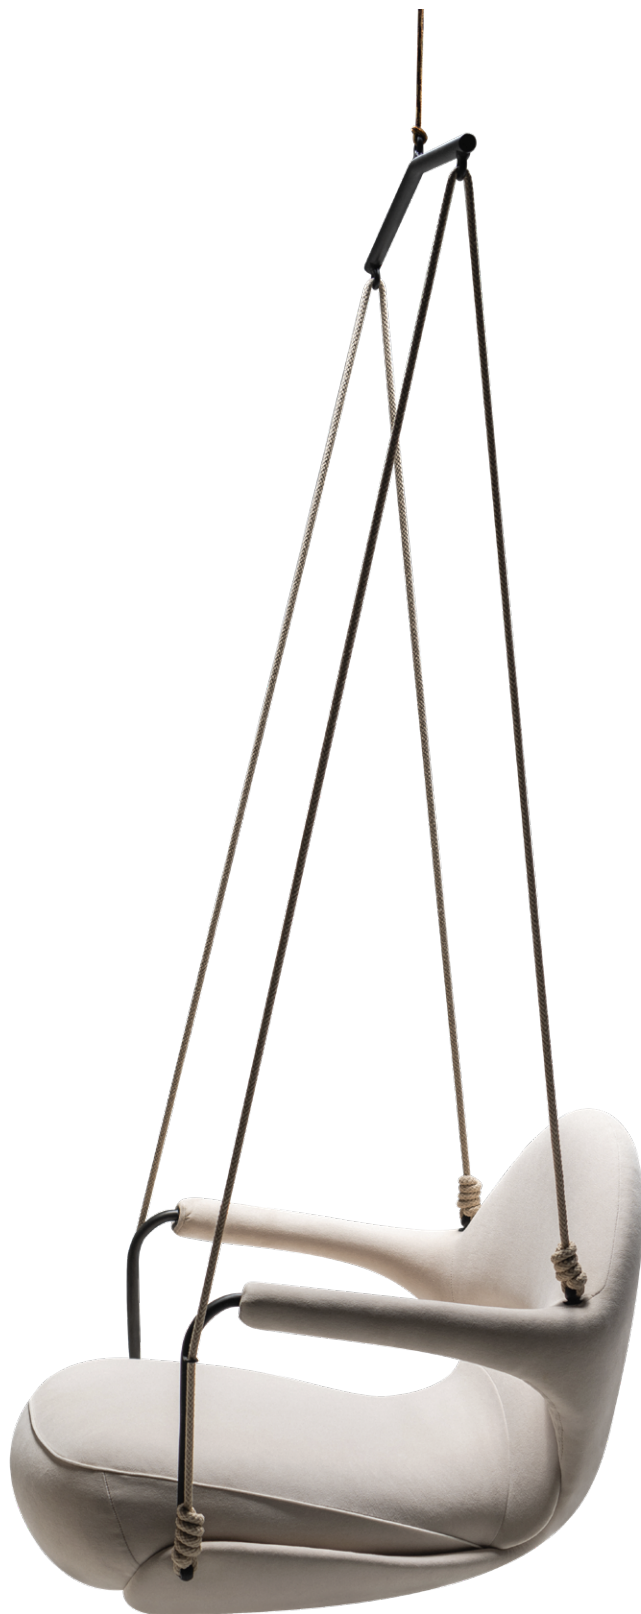

A Poltrona Tannat surge como um ponto de equilíbrio entre tradição e contemporaneidade. Seu nome evoca força, caráter e sofisticação.

Com linhas acolhedoras e proporções bem estudadas, ela convida ao descanso sem abrir mão da elegância. Os volumes são modulados de modo a combinar conforto e postura, com encostos que abraçam e assentos que sustentam com suavidade.

Funcionando como peça central em salas de estar, lounges ou ambientes que valorizam design, a Tannat atua como ponte entre o utilitário e o estético: um convite ao uso diário que não se furta ao protagonismo visual.