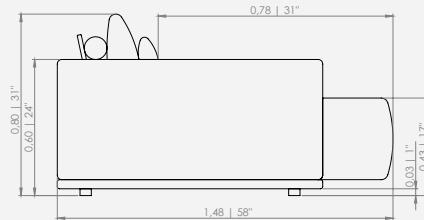

Módulo aberto