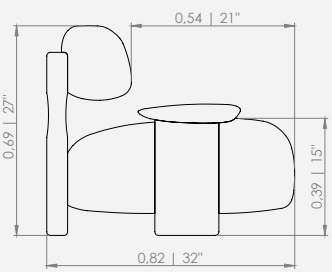

MODULAÇÕES

Poltrona Furada

Configurações de Poltrona
Poltrona 94- 1ass(68 x 59)

Design Mauricio Bomfim

Feeling

POLTRONA GOTA

POLTRONA GOTA
Design Mauricio Bomfim

DESCRIÇÃO DO PRODUTO