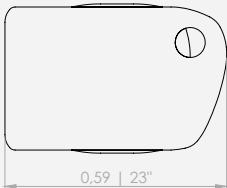

MODULAÇÕES

Banqueta Pedra

Configuração de Banqueta
Banqueta 59 - 1mesa (59x43)