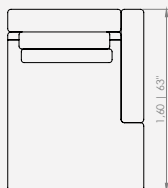

Configurações de Puff

Puff Canto - 1puff(104x104)
Puff 120 - 1puff(120x82)
Puff 150 - 1puff(150x82)