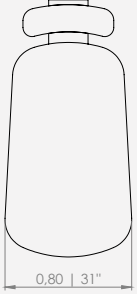

MODULAÇÕES

Winding Chaise

Configuração de Chaise
Chaise 80 – 1ass(80)