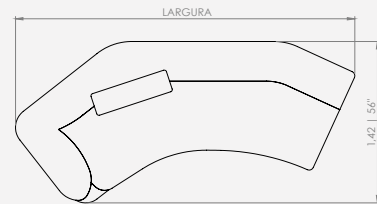

Configurações de 1 assento curvo e 1 braço, terminação reta

- Módulo 220 - 1ass/crv(155) + 1br(35) + 1alm/enc(70x70)
- Módulo 240 - 1ass/crv(175) + 1br(35) + 1alm/enc(70x70)
- Módulo 260 - 1ass/crv(195) + 1br(35) + 1alm/enc(70x70)
- Módulo 280 - 1ass/crv(215) + 1br(35) + 1alm/enc(70x70)
- Módulo 300 - 1ass/crv(235) + 1br(35) + 1alm/enc(70x70)