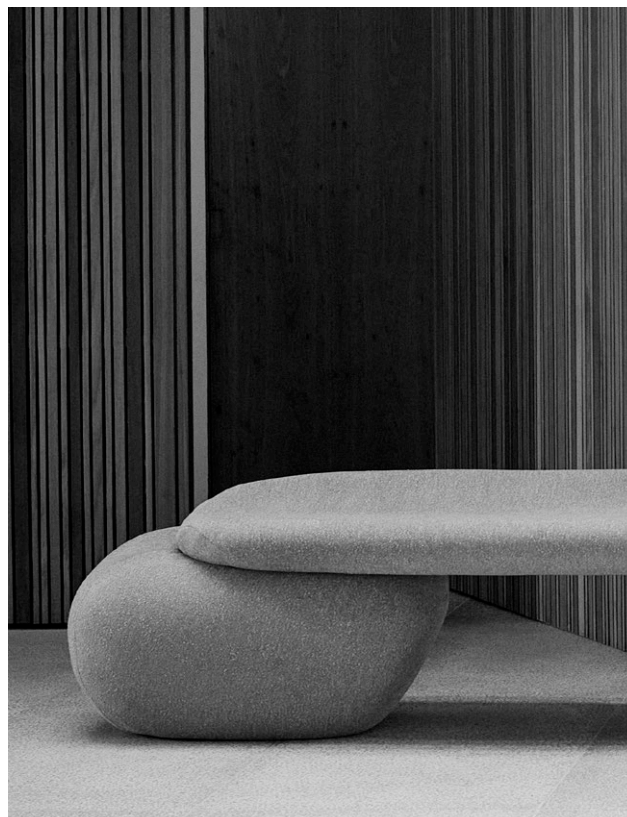

Luz e Matéria são mais que elementos físicos, são os dois pilares que estruturam esta coleção. A luz revela. É ela quem destaca o contorno, desenha volumes e define atmosferas.

Na arquitetura e no mobiliário, a luz transforma o que já existe em algo a ser percebido. A matéria dá forma. É o ponto de partida do design. Aquilo que tem peso, densidade e textura, o que pode ser moldado, cortado, construído. Nesta coleção, exploramos o diálogo

entre essas duas forças. A luz percorre a matéria e revela o desenho. A matéria absorve a luz e responde com forma. Cada peça nasce desse encontro direto entre o visível e o tangível.

A inspiração não está escondida. Está na superfície, nas linhas, nos contornos.

O objeto revela sua origem com clareza. Luz e Matéria, juntas, sustentam a lógica de cada peça, do traço à presença no espaço.