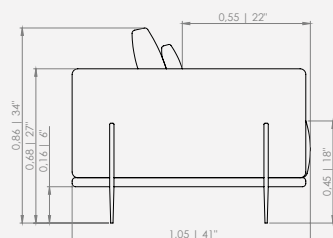

Módulo reto 155 - 1ass(155) + 1alm/enc(60x50) + 1alm/enc(60x40) + 1alm/dec(42x42) + 1alm/rim(60x27)

Configurações com 1 assento e sem braço (mód curvo)

Módulo curvo 180 - 1ass(135) + 2alm/enc(60x50) + 2alm/dec(42x42)

Módulo curvo 200 - 1ass(155) + 2alm/enc(60x50) + 2alm/dec(42x42)

Configurações com 1 assento e 1 braço (mód reto)

Módulo reto 122 - 1ass(95) + 1br(25) + 1alm/enc(60x50) + 1alm/dec(42x42)

Módulo reto 142 - 1ass(115) + 1br(25) + 1alm/enc(60x50) + 1alm/dec(42x42)

Módulo reto 162 - 1ass(135) + 1br(25) + 1alm/enc(60x50) + 1alm/enc(60x40) + 1alm/dec(42x42) + 1alm/rim(60x27)

Módulo reto 182 - 1ass(155) + 1br(25) + 1alm/enc(60x50) + 1alm/enc(60x40) + 1alm/dec(42x42) + 1alm/rim(60x27)

Configurações com 1 assento e 1 braço (mód curvo)

Módulo curvo 180 - 1ass(110) + 1br(25) + 2alm/enc(60x50) + 2alm/dec(42x42)

Módulo curvo 200 - 1ass(130) + 1br(25) + 2alm/enc(60x50) + 2alm/dec(42x42)

Configurações com 1 assento e 1 mesa (mód reto)

Módulo reto 162 - 1ass(135) + 1mesa(25) + 1alm/enc(60x50) + 1alm/enc(60x40) + 1alm/dec(42x42) + 1alm/rim(60x27)

Módulo reto 182 - 1ass(155) + 1mesa(25) + 1alm/enc(60x50) + 1alm/enc(60x40) + 1alm/dec(42x42) + 1alm/rim(60x27)

Configurações com 1 assento e 1 mesa (mód curvo)

Módulo curvo 180 - 1ass(135) + 1mesa(25) + 2alm/enc(60x50) + 2alm/dec(42x42)

Módulo curvo 200 - 1ass(155) + 1mesa(25) + 2alm/enc(60x50) + 2alm/dec(42x42)