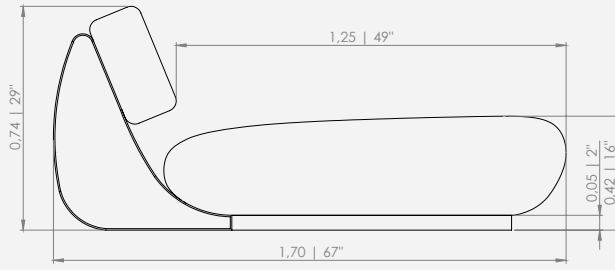

MODULAÇÕES

Winding Chaise