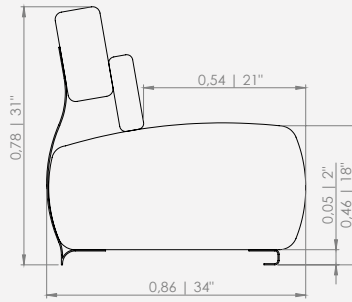

MODULAÇÕES

Winding

Configuração de Poltrona
Poltrona 80 - 1ass(80) + 1alm/dec(50x25)

Winding evoca movimento e fluxo contínuo.
Um design que parece “desenrolar-se” no
espaço, com curvas envolventes e um diálogo
fluido entre volumes.