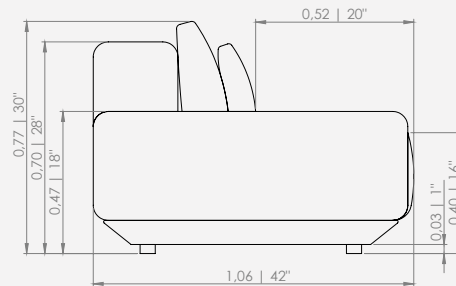

MODULAÇÕES

Buriti

Configurações de Chaise com Braço

Chaise 128 - 1ass(100) + 1br(28) + 1alm/enc(80x50) + 1alm/rim(50x42)

Chaise 148 - 1ass(120) + 1br(28) + 1alm/enc(100x50) + 1alm/rim(50x42)

Configurações de 1 assento em ângulo com terminação em Puff

Módulo 200 - 1ass/âng(130) + 1puff(60) + 2alm/enc(70x50) + 1alm/rim(50x42)

Módulo 220 - 1ass/âng(150) + 1puff(60) + 2alm/enc(70x50) + 1alm/rim(50x42)

Módulo 240 - 1ass/âng(170) + 1puff(60) + 2alm/enc(70x50) + 1alm/rim(50x42)

Configuração de Canto em ângulo

Canto 140 - 1ass(120x120) + 2alm/enc(70x50) + 1alm/rim(50x42)