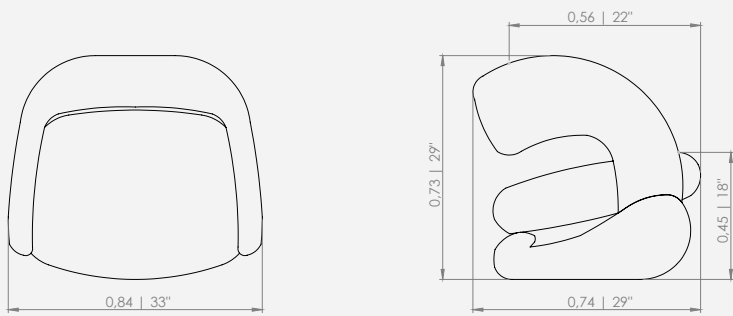

MODULAÇÕES

Dunas

Configurações de Poltrona
Poltrona 84 - 1ass(68) + 2br(8)