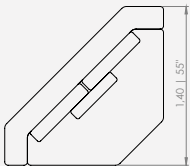

Configuração de Canto em ângulo

Canto 140 - 1ass(120x120) + 2alm/enc(70x50) + 1alm/rim(50x42)