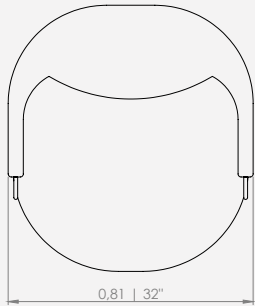

MODULAÇÕES

Fábula