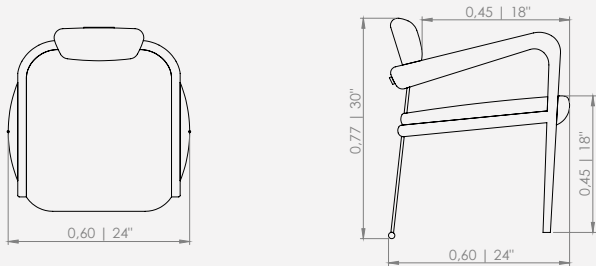

MODULAÇÕES

Cadeira Stalk

Configurações de Cadeira
Cadeira 60 - 1ass(60 x 45)