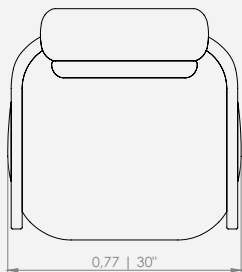

MODULAÇÕES

Poltrona Stalk

Configurações de Poltrona
Cadeira 77 - 1ass(77 x 56)

Configurações de Puff
Puff 72 - 1ass(66 x 58)

Design Mauricio Bomfim

Feeling

BANCO STALK

BANCO STALK