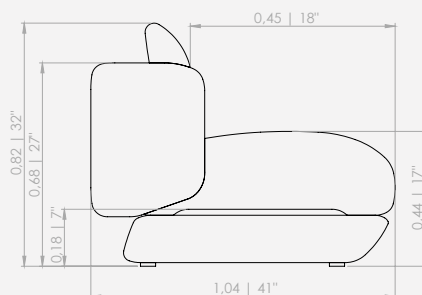

MODULAÇÕES

Orla

Configurações de 1 assento e rebaixo

Módulo 120 - 1ass(100) + rebaixo + 1alm/enc(68x45) + 1alm/dec(50x40)
Módulo 140 - 1ass(120) + rebaixo + 1alm/enc(78x45) + 1alm/dec(50x40)
Módulo 160 - 1ass(140) + rebaixo + 2alm/enc(48x45) + 1alm/dec(50x40)
Módulo 180 - 1ass(160) + rebaixo + 2alm/enc(58x45) + 1alm/dec(50x40)
Módulo 200 - 1ass(180) + rebaixo + 2alm/enc(68x45) + 1alm/dec(50x40)

Configurações de 1 assento e 1 mesa sobreposta

Módulo 140 - 1ass(100) + mesa sobreposta + 1alm/enc(68x45) + 1alm/dec(50x40)
Módulo 160 - 1ass(120) + mesa sobreposta + 1alm/enc(78x45) + 1alm/dec(50x40)
Módulo 180 - 1ass(140) + mesa sobreposta + 2alm/enc(48x45) + 1alm/dec(50x40)
Módulo 200 - 1ass(160) + mesa sobreposta + 2alm/enc(58x45) + 1alm/dec(50x40)
Módulo 220 - 1ass(180) + mesa sobreposta + 2alm/enc(68x45) + 1alm/dec(50x40)

Configurações de chaise com 1 assento e rebaixo

Chaise 120 - 1ass(100) + rebaixo + 1alm/enc(68x45) + 1alm/dec(50x40)
Chaise 140 - 1ass(120) + rebaixo + 1alm/enc(78x45) + 1alm/dec(50x40)
Chaise 160 - 1ass(140) + rebaixo + 2alm/enc(48x45) + 1alm/dec(50x40)

Configurações de 1 assento para mesa

Módulo 140 - 1ass(100) p/ mesa + 1alm/enc(68x45) + 1alm/dec(50x40)
Módulo 160 - 1ass(120) p/ mesa + 1alm/enc(78x45) + 1alm/dec(50x40)
Módulo 180 - 1ass(140) p/ mesa + 2alm/enc(48x45) + 1alm/dec(50x40)
Módulo 200 - 1ass(160) p/ mesa + 2alm/enc(58x45) + 1alm/dec(50x40)
Módulo 220 - 1ass(180) p/ mesa + 2alm/enc(68x45) + 1alm/dec(50x40)

Configurações de 1 assento