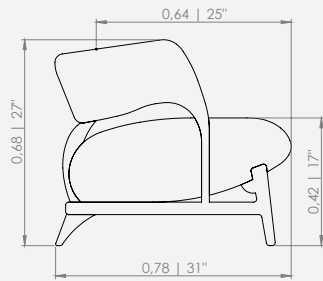

MODULAÇÕES

Poltrona Eredita