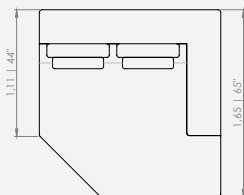

Configurações de chaise de 1 assento com ângulo

- Chaise 140 - 1ass(140) + 2alm/enc(55x50) + 2alm/dec(45x45)
- Chaise 160 - 1ass(160) + 2alm/enc(65x50) + 2alm/dec(45x45)

MODULAÇÕES

Horizonte

Configurações de chaise de 1 assento com ângulo e 1 braço
 Chaise 140 - 1ass(140) + 1br(30) + 2alm/enc(50x50) + 2alm/dec(45x45)
 Chaise 160 - 1ass(160) + 1br(30) + 2alm/enc(55x50) + 2alm/dec(45x45)