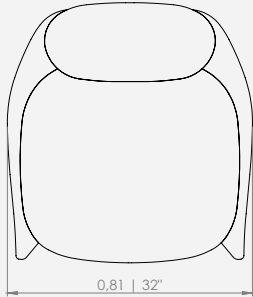

MODULAÇÕES

Caipora

Configurações de Poltrona
Poltrona 81 - 1ass(72) + 2br(4,5)