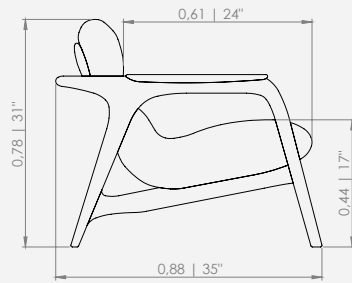

MODULAÇÕES

Poltrona Gota

Configurações de Poltrona
Poltrona 82- 1ass(61 x 61)

Design Mauricio Bomfim

Feeling

POLTRONA DRUMMOND

POLTRONA DRUMMOND *Design Mauricio Bomfim*

DESCRIÇÃO DO PRODUTO