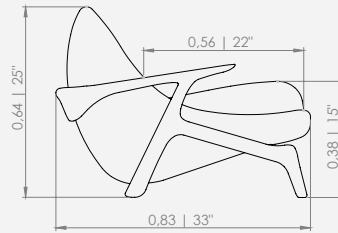

MODULAÇÕES

Poltrona Urucum

Configuração de Poltrona
Poltrona 76 - 1ass(60x56)

Configuração de Puff
Puff 60 - 1ass(60x64)

Design Mauricio Bomfim

Feeling

CADEIRA STALK

CADEIRA STALK