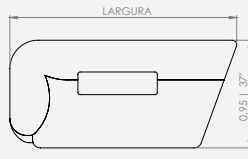

Configurações de 1 assento e 1 braço com terminação em ângulo

- Módulo 140 - 1ass(100) + 1br(35) + 1alm/enc(70x70)
- Módulo 160 - 1ass(120) + 1br(35) + 1alm/enc(70x70)
- Módulo 180 - 1ass(140) + 1br(35) + 1alm/enc(70x70)
- Módulo 200 - 1ass(160) + 1br(35) + 1alm/enc(70x70)
- Módulo 220 - 1ass(180) + 1br(35) + 1alm/enc(70x70)