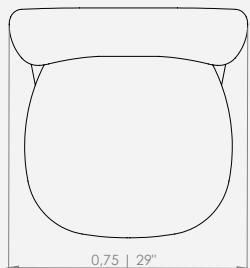

MODULAÇÕES

Pedra

Configuração de Poltrona
Poltrona 75 - 1ass(65)