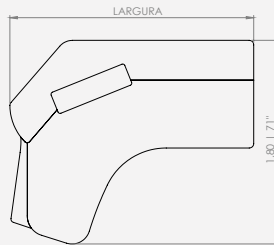

Configurações de 1 assento curvo com terminação reta

- Módulo 160 - 1ass/crv(145) + 1alm/enc(70x70)
- Módulo 180 - 1ass/crv(165) + 1alm/enc(70x70)
- Módulo 200 - 1ass/crv(185) + 1alm/enc(70x70)
- Módulo 220 - 1ass/crv(205) + 1alm/enc(70x70)
- Módulo 240 - 1ass/crv(225) + 1alm/enc(70x70)