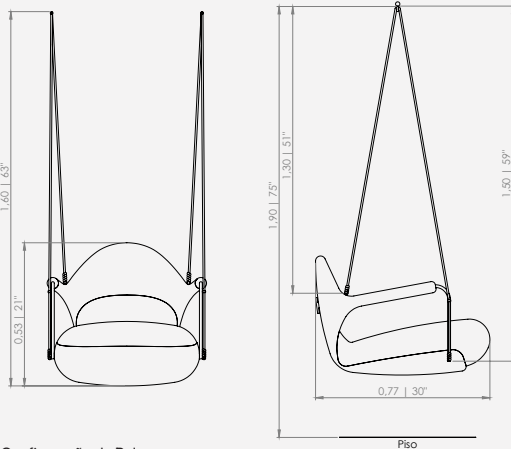

Configuração de Balanço
Balanço 70 - 1ass(60) + 2br(5)