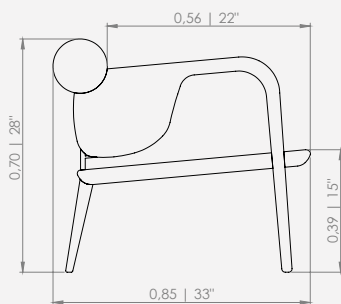

MODULAÇÕES

Poltrona Longeva