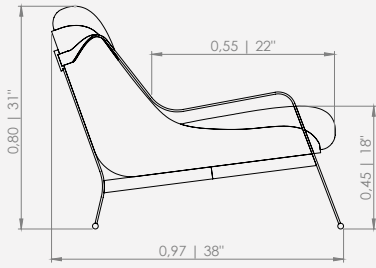

MODULAÇÕES

Baru

Configuração de Poltrona
Poltrona 82 - 1ass(65) + 2br(4)