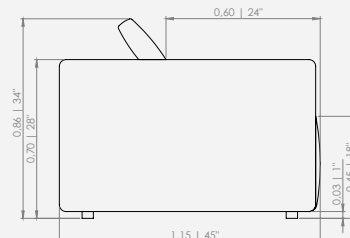

Configurações com 1 assento retrátil e 1 braço

- Módulo 125 - 1ass/ret(90) + 1br(35) + 2alm/enc(60x60)
- Módulo 135 - 1ass/ret(100) + 1br(35) + 2alm/enc(60x60)
- Módulo 145 - 1ass/ret(110) + 1br(35) + 2alm/enc(60x60)
- Módulo 155 - 1ass/ret(120) + 1br(35) + 2alm/enc(60x60)