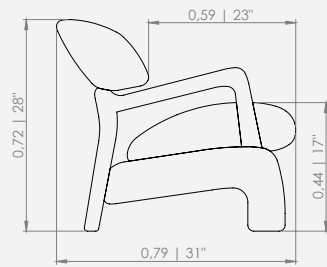

MODULAÇÕES

Poltrona Aratu

Configurações de Poltrona
Poltrona 89 - 1ass(66 x 59)

Design Mauricio Bomfim

Feeling

POLTRONA FURADA

POLTRONA FURADA
Design Mauricio Bomfim

DESCRIÇÃO DO PRODUTO