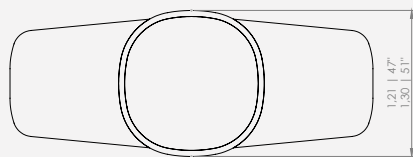

MODULAÇÕES

Mesa Tempo