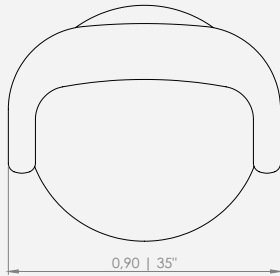

MODULAÇÕES

Samba