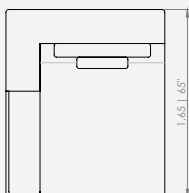

Configuração de Canto

- Canto 120 - 1ass(95x95) + 2alm/enc(70x50) + 1alm/dec(45x45)

Configurações de chaise de 1 assento, 1 braço e 1 mesa

- Chaise 135 - 1ass(110) + 1br(30) + 1mesa(25) + 1alm/enc(85x50) + 1alm/dec(45x45)
- Chaise 155 - 1ass(130) + 1br(30) + 1mesa(25) + 2alm/enc(50x50) + 2alm/dec(45x45)