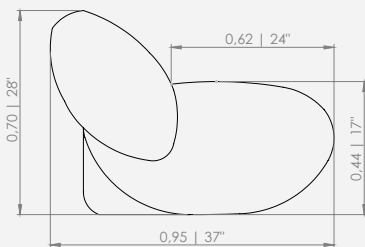

MODULAÇÕES

Tom

Configurações de Poltrona
Poltrona 100 - 1ass(88) + 2br(6)

A poltrona samba traduz em forma os sons do
nosso pandeiro.

São traços da nossa brasilidade que foram
captados pelo designer Mauricio Bomfim
e traduzidos de forma ímpar para este
mobiário.