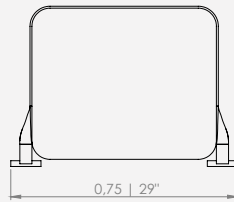

MODULAÇÕES

Baru

Configuração de Poltrona
Poltrona 82 - 1ass(65) + 2br(4)

Configuração de Puff
Puff 75 - 1ass(65x53)

Winding evoca movimento e fluxo contínuo.
Um design que parece “desenrolar-se” no
espaço, com curvas envolventes e um diálogo
fluido entre volumes.