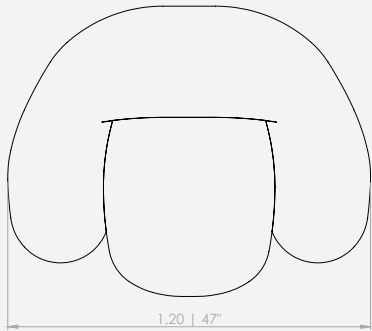

MODULAÇÕES

Mimoso

Configuração de Poltrona

Poltrona 120 - 1ass(58) + 2br(31)

A Poltrona Zípe nasce de uma inspiração inusitada: o gesto de fechar um zíper. Seus braços reinterpretem esse detalhe icônico do cotidiano, trazendo ao design uma referência direta, gráfica e cheia de estilo.