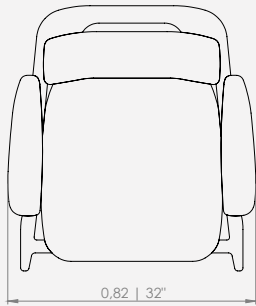

MODULAÇÕES

Poltrona Gota

Configurações de Poltrona
Poltrona 82- 1ass(61 x 61)

Design Mauricio Bomfim

Feeling

POLTRONA DRUMMOND

POLTRONA DRUMMOND *Design Mauricio Bomfim*

DESCRIÇÃO DO PRODUTO