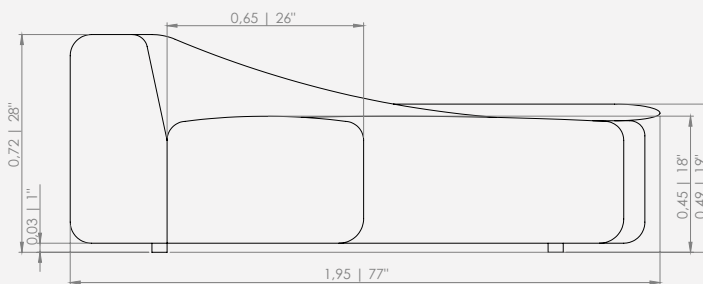

Obs: Profundidade usual do assento varia entre 0,65 à 0,77m. nos módulos com br/mesa.

E nos módulos com braço varia entre 0,59 à 0,65m.

A profundidade do estofado, poderá variar de acordo com as configurações.