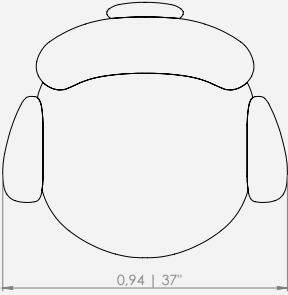

MODULAÇÕES

Poltrona Furada

Configurações de Poltrona
Poltrona 94- 1ass(68 x 59)

Design Mauricio Bomfim

Feeling

POLTRONA GOTA

POLTRONA GOTA
Design Mauricio Bomfim

DESCRIÇÃO DO PRODUTO