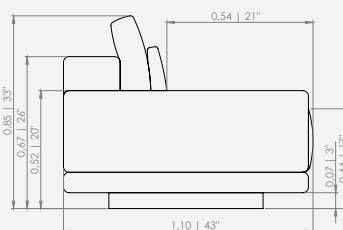

Sofá sem mesa/encosto