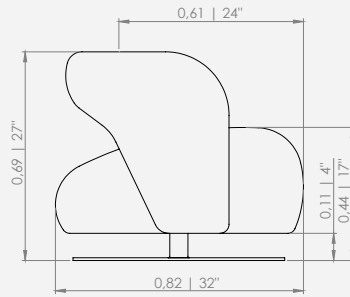

MODULAÇÕES

Samba