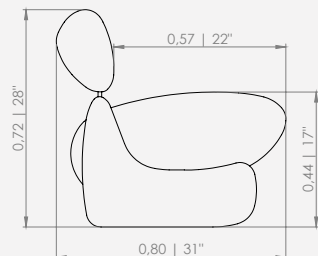

MODULAÇÕES

Pedra

Configuração de Poltrona
Poltrona 75 - 1ass(65)