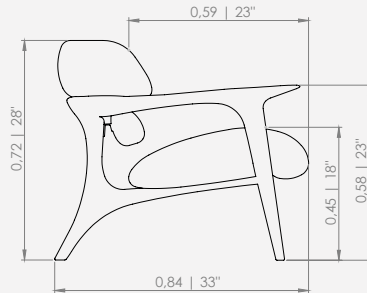

MODULAÇÕES

Poltrona Drummond