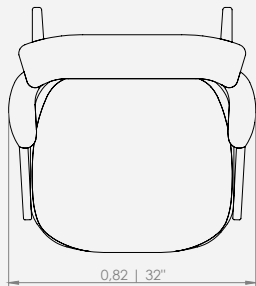

MODULAÇÕES

Poltrona Ritual