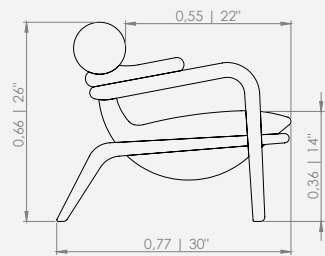

MODULAÇÕES

Poltrona Ritual

Configurações de Poltrona
Poltrona 82 - 1ass(82 x 79)

Design Mauricio Bomfim

Feeling

MESA TEMPO

MESA TEMPO

Design Mauricio Bomfim