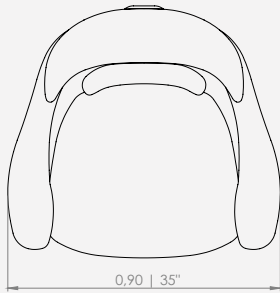

MODULAÇÕES

Poltrona Drummond