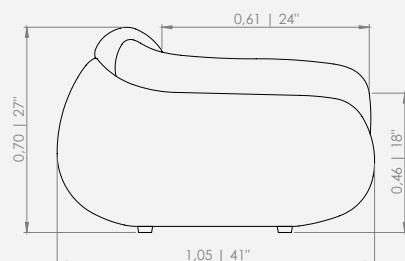

MODULAÇÕES

Jubá