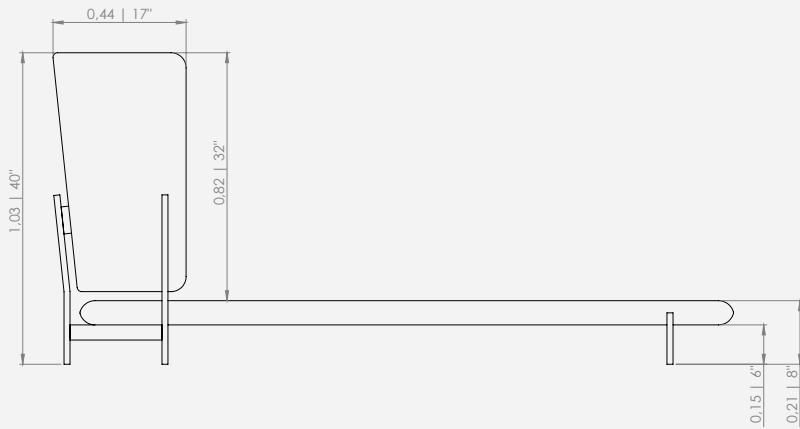

MODULAÇÕES

Hug

Configurações de Cama

- Cama 106x204 (Colchão 88x188)
- Cama 156x204 (Colchão 138x188)
- Cama 176x214 (Colchão 158x198)
- Cama 211x219 (Colchão 193x203)
- Cama Bip 156x204 (Colchão 138x188)
- Cama Bip 176x214 (Colchão 158x198)
- Cama Bip 211x219 (Colchão 193x203)

Configurações de Base

- Base 100x192 (Colchão 88x188)
- Base 150x192 (Colchão 138x188)
- Base 170x202 (Colchão 158x198)
- Base 205x207 (Colchão 193x203)
- Base Bip 150x192 (Colchão 138x188)
- Base Bip 170x202 (Colchão 158x198)
- Base Bip 205x207 (Colchão 193x203)