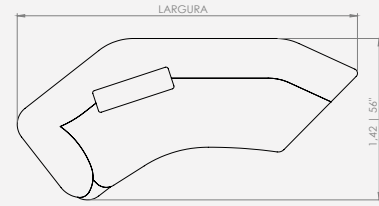

Configurações de 1 assento curvo e 1 braço, terminação em ângulo

- Módulo 220 - 1ass/crv(155) + 1br(35) + 1alm/enc(70x70)
- Módulo 240 - 1ass/crv(175) + 1br(35) + 1alm/enc(70x70)
- Módulo 260 - 1ass/crv(195) + 1br(35) + 1alm/enc(70x70)
- Módulo 280 - 1ass/crv(215) + 1br(35) + 1alm/enc(70x70)
- Módulo 300 - 1ass/crv(235) + 1br(35) + 1alm/enc(70x70)