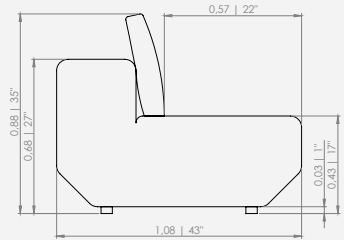

MODULAÇÕES

Asta (Almofada de Pena)

Configurações de 1 assento sem braço
Módulo 90 - 1ass(90) + 2alm/enc(58x58)
Módulo 100 - 1ass(100) + 2alm/enc(58x58)
Módulo 110 - 1ass(110) + 2alm/enc(58x58)
Módulo 120 - 1ass(120) + 2alm/enc(58x58)

Configurações de 1 assento e 1 braço
Módulo 125 - 1ass(90) + 1br(35) + 3alm/enc(58x58)
Módulo 135 - 1ass(100) + 1br(35) + 3alm/enc(58x58)
Módulo 145 - 1ass(110) + 1br(35) + 3alm/enc(58x58)
Módulo 155 - 1ass(120) + 1br(35) + 3alm/enc(58x58)

Configurações de 2 assentos sem braço
Módulo 180 - 2ass(90) + 4alm/enc(58x58)
Módulo 200 - 2ass(100) + 4alm/enc(58x58)
Módulo 220 - 2ass(110) + 4alm/enc(58x58)
Módulo 240 - 2ass(120) + 4alm/enc(58x58)

Configurações de 2 assentos e 1 braço
Módulo 215 - 2ass(90) + 1br(35) + 5alm/enc(58x58)
Módulo 235 - 2ass(100) + 1br(35) + 5alm/enc(58x58)
Módulo 255 - 2ass(110) + 1br(35) + 5alm/enc(58x58)
Módulo 275 - 2ass(120) + 1br(35) + 5alm/enc(58x58)

Configuração de Canto
Canto 108 - 1ass(72) + 3alm/enc(58x58)

Configuração de Puff Canto
Puff canto 108 - 1puff(108x108)

Configurações de Chaise
Chaise 135 - 1ass(100) + 1br(35) + 3alm/enc(58x58)
Chaise 155 - 1ass(120) + 1br(35) + 3alm/enc(58x58)

MODULAÇÕES

Asta (Almofada de Fibra)

Configurações de 1 assento sem braço
Módulo 90 - 1ass(90) + 1alm/enc(90x50)
Módulo 100 - 1ass(100) + 1alm/enc(100x50)
Módulo 110 - 1ass(110) + 1alm/enc(110x50)
Módulo 120 - 1ass(120) + 1alm/enc(120x50)

Configurações de 1 assento e 1 braço
Módulo 125 - 1ass(90) + 1br(35) + 1alm/enc(90x50)
Módulo 135 - 1ass(100) + 1br(35) + 1alm/enc(100x50)
Módulo 145 - 1ass(110) + 1br(35) + 1alm/enc(110x50)
Módulo 155 - 1ass(120) + 1br(35) + 1alm/enc(120x50)