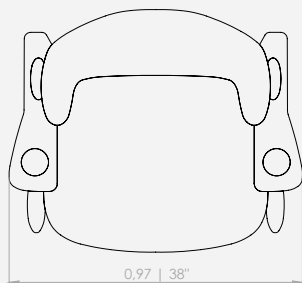

MODULAÇÕES

Zípe