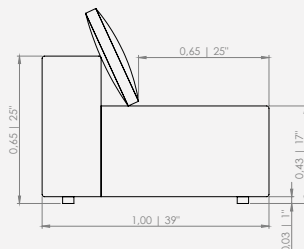

Configurações de chaise
Chaise 100 - 1ass(100) + 1alm/enc(50x50)
Chaise 145 - 1ass(145) + 2alm/enc(50x50)