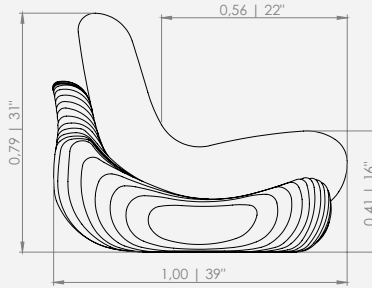

MODULAÇÕES

Kattu

Configurações de Poltrona
Poltrona 93 - 1ass(77)