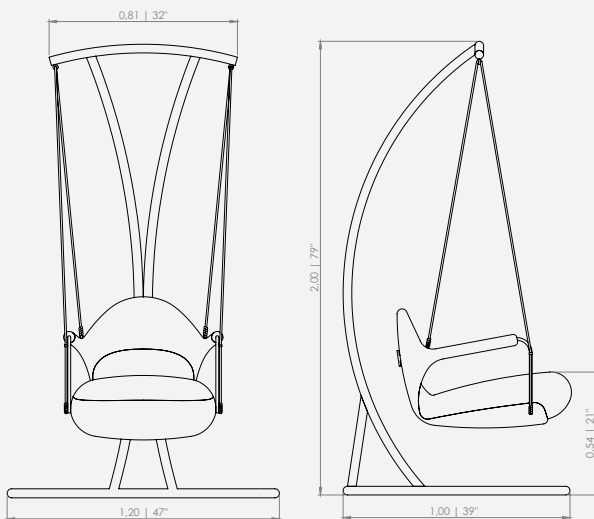

Configuração de Balanço com estrutura
Balanço 70 - 1ass(60) + 2br(5)