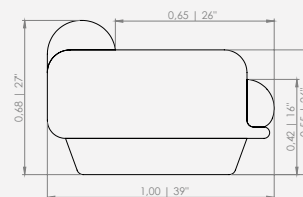

MODULAÇÕES

Duna

Configurações de 1 assento e 1 braço com terminação reta

- Módulo 140 - 1ass(110) + 1br(35) + 1alm/enc(70x70)
- Módulo 150 - 1ass(120) + 1br(35) + 1alm/enc(70x70)
- Módulo 160 - 1ass(130) + 1br(35) + 1alm/enc(70x70)
- Módulo 170 - 1ass(140) + 1br(35) + 1alm/enc(70x70)
- Módulo 180 - 1ass(150) + 1br(35) + 1alm/enc(70x70)
- Módulo 200 - 1ass(170) + 1br(35) + 1alm/enc(70x70)
- Módulo 220 - 1ass(190) + 1br(35) + 1alm/enc(70x70)

Configurações de 1 assento e 1 braço com terminação em ângulo

- Módulo 140 - 1ass(100) + 1br(35) + 1alm/enc(70x70)
- Módulo 160 - 1ass(120) + 1br(35) + 1alm/enc(70x70)
- Módulo 180 - 1ass(140) + 1br(35) + 1alm/enc(70x70)
- Módulo 200 - 1ass(160) + 1br(35) + 1alm/enc(70x70)
- Módulo 220 - 1ass(180) + 1br(35) + 1alm/enc(70x70)

Configurações de 1 assento curvo e 1 braço, terminação em ângulo

- Módulo 220 - 1ass/crv(155) + 1br(35) + 1alm/enc(70x70)
- Módulo 240 - 1ass/crv(175) + 1br(35) + 1alm/enc(70x70)
- Módulo 260 - 1ass/crv(195) + 1br(35) + 1alm/enc(70x70)
- Módulo 280 - 1ass/crv(215) + 1br(35) + 1alm/enc(70x70)
- Módulo 300 - 1ass/crv(235) + 1br(35) + 1alm/enc(70x70)

Configurações de 1 assento curvo com terminação em ângulo

- Módulo 155 - 1ass/crv(140) + 1alm/enc(70x70)
- Módulo 175 - 1ass/crv(160) + 1alm/enc(70x70)
- Módulo 195 - 1ass/crv(180) + 1alm/enc(70x70)
- Módulo 215 - 1ass/crv(200) + 1alm/enc(70x70)
- Módulo 235 - 1ass/crv(220) + 1alm/enc(70x70)

Configurações de 1 assento curvo com terminação reta

- Módulo 160 - 1ass/crv(145) + 1alm/enc(70x70)
- Módulo 180 - 1ass/crv(165) + 1alm/enc(70x70)
- Módulo 200 - 1ass/crv(185) + 1alm/enc(70x70)
- Módulo 220 - 1ass/crv(205) + 1alm/enc(70x70)
- Módulo 240 - 1ass/crv(225) + 1alm/enc(70x70)

Configurações de 1 assento curvo e 1 braço, terminação reta