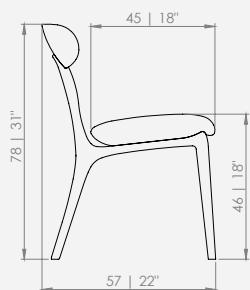

MODULAÇÕES

Cadeira Luna