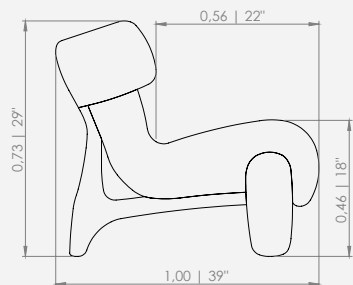

Configuração de Chaise
Chaise 83 - 1ass(78)