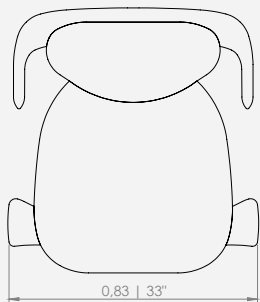

MODULAÇÕES

Baleia

Configuração de Poltrona
Poltrona 83 - 1ass(73)