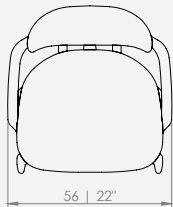

MODULAÇÕES

Cadeira Raiz

Configuração de Cadeira
Cadeira 56 - 1ass(56)