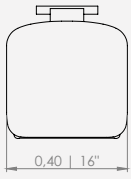

MODULAÇÕES

Banqueta Stalk

Configurações de Banqueta
Cadeira 40 - 1ass(36 x 34)

Design Mauricio Bomfim

Feeling

POLTRONA EREDITA

POLTRONA EREDITA *Design Mauricio Bomfim*

DESCRIÇÃO DO PRODUTO