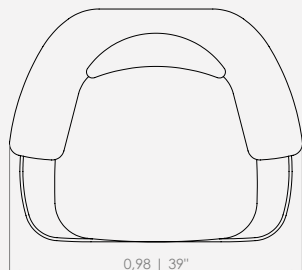

MODULAÇÕES

Luna

Configuração de Poltrona Fixa
Poltrona fix. 98 - 1ass(67) + 2br(21)