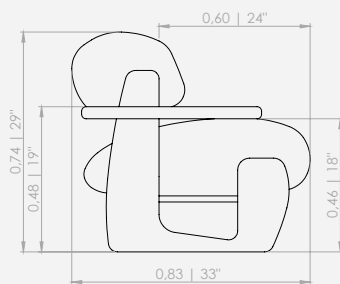

MODULAÇÕES

Zípe