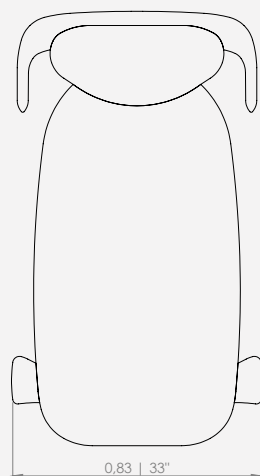

Configuração de Chaise
Chaise 83 - 1ass(78)