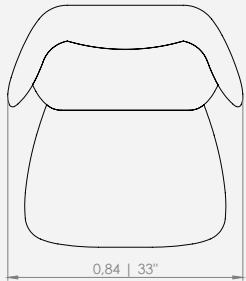

MODULAÇÕES

Elefante