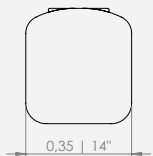

MODULAÇÕES

Banco Stalk