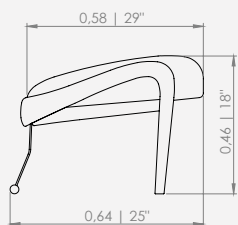

MODULAÇÕES

Poltrona Stalk

Configurações de Poltrona
Cadeira 77 - 1ass(77 x 56)

Configurações de Puff
Puff 72 - 1ass(66 x 58)

Design Mauricio Bomfim

Feeling

BANCO STALK

BANCO STALK