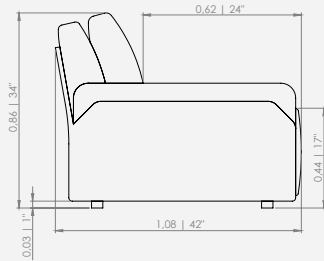

MODULAÇÕES

Moroso

Configurações com 1 assento e 1 braço fino

Módulo 90 - 1ass(87) + 1br(3) + 1alm/enc(87x48)

Módulo 100 - 1ass(97) + 1br(3) + 1alm/enc(97x48)

Módulo 110 - 1ass(107) + 1br(3) + 1alm/enc(107x48)

Módulo 120 - 1ass(117) + 1br(3) + 1alm/enc(117x48)

Configurações com 1 assento e 1 braço largo

Módulo 110 - 1ass(87) + 1br(23) + 1alm/enc(87x48)

Módulo 120 - 1ass(97) + 1br(23) + 1alm/enc(97x48)

Módulo 130 - 1ass(107) + 1br(23) + 1alm/enc(107x48)

Módulo 140 - 1ass(117) + 1br(23) + 1alm/enc(117x48)

Configurações com 1 assento e sem braço

Módulo 87 - 1ass(87) + 1alm/enc(87x48)

Módulo 97 - 1ass(97) + 1alm/enc(97x48)

Módulo 107 - 1ass(107) + 1alm/enc(107x48)

Módulo 117 - 1ass(117) + 1alm/enc(117x48)