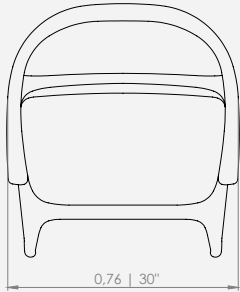

MODULAÇÕES

Poltrona Urucum

Configuração de Poltrona
Poltrona 76 - 1ass(60x56)

Configuração de Puff
Puff 60 - 1ass(60x64)

Design Mauricio Bomfim

Feeling

CADEIRA STALK

CADEIRA STALK