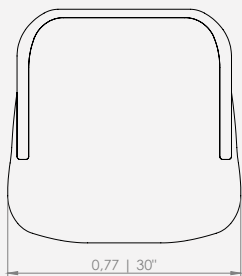

MODULAÇÕES

Poltrona Eredita