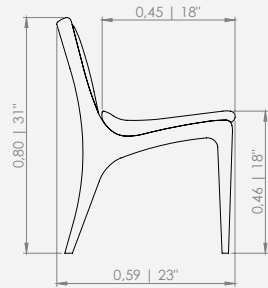

MODULAÇÕES

Cadeira Morfa 03

Configurações de Cadeira
Cadeira 48 - 1ass(42)

Design Mauricio Bomfim

Feeling

CADEIRA LUNA

CADEIRA LUNA *Design Mauricio Bomfim*

DESCRIÇÃO DO PRODUTO