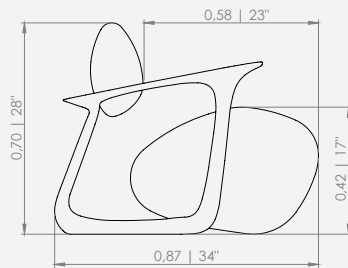

MODULAÇÕES

Poltrona Taru