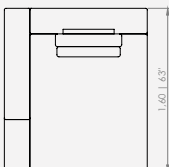

Puff canto - 1puff(105x105)

Puff 115 - 1puff(115x105)

Configurações de Chaise com 1 assento, 1 braço baixo e 1 mesa

Chaise 130 - 1ass(105) + 1br(25) + 1mesa(25) + 1alm/enc(65x50) + 1alm/rim(65x45) + 1enc/solto(50x50)