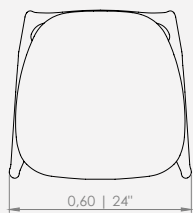

MODULAÇÕES

Poltrona Urucum

Configuração de Poltrona
Poltrona 76 - 1ass(60x56)

Configuração de Puff
Puff 60 - 1ass(60x64)

Design Mauricio Bomfim

Feeling

CADEIRA STALK

CADEIRA STALK