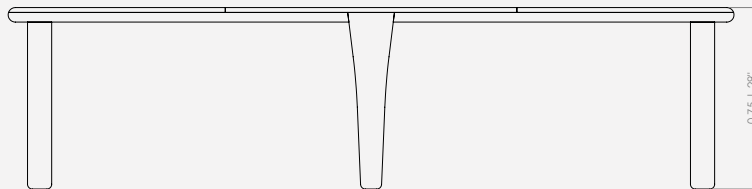

MODULAÇÕES

Mesa Tempo