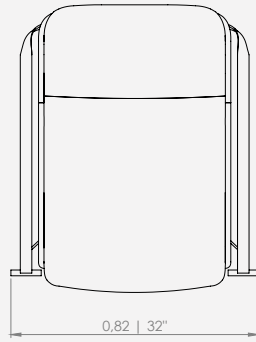

Configuração de Puff
Puff 75 - 1ass(65x53)