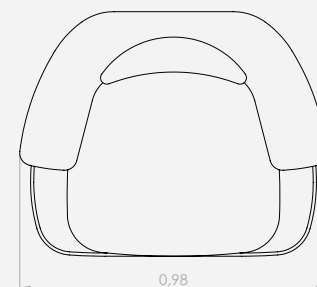

Configuração de Poltrona Giratória
Poltrona gir. 98 - 1ass(67) + 2br(21)