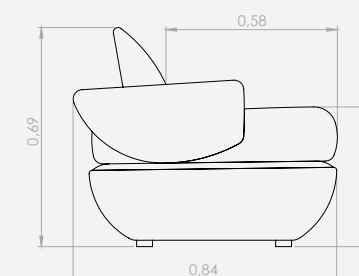

Configuração de Poltrona Giratória
Poltrona gir. 98 - 1ass(67) + 2br(21)