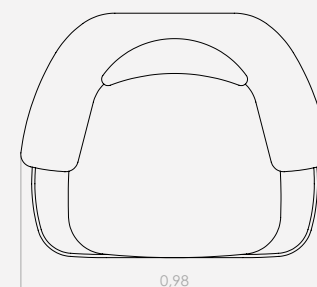

LUNA
Design Mauricio Bomfim

DESCRIÇÃO DO PRODUTO

ASSENTO: FIXO - ULTRACEL + HR + FIBRA
ENCOSTO: FIXO - HR + FIBRA
OPCIONAIS: BASE FIXA OU GIRATÓRIA
PERFIL: TINGIMENTO: NATURAL, EBANIZADO, LÍNEN, NOGUEIRA, NOZES OU IMBUÍA
OBSERVAÇÕES: O BRAÇO SOBREPÕE EM 11CM O ASSENTO
PRODUTO INDISPONÍVEL EM MEDIDAS ESPECIAIS E SINTÉTICO FORNECIDO.

DESCRIPTION OF PRODUCT

SEAT: FIXED - ULTRACEL + HR + FIBER
BACKREST: FIXED - HR + FIBER
OPTIONAL: BASE FIXED OR ROTATING
CONTOUR: DYEING: NATURAL, EBANIZED, WALNUT, LINEN, OR IMBUÍA
NOTE: THE ARM OVERLAPS THE SEAT BY 11CM
PRODUCT UNAVAILABLE IN SPECIAL SIZES OR SYNTHETIC SUPPLIED.

DESCRIPCIÓN DEL PRODUCTO

ASIENTO: FIJO - ULTRACEL + HR + FIBRA
RESPALDO: FIJO - HR + FIBRA
OPCIONALES: BASE FIJA O GIRATORIA
PERFIL: TINTURA: NATURAL, ÉBANO, NOGAL, LINO, NUEZ OU IMBUÍA
OBSERVACIONES: EL BRAZO SE SUPERPONDE AL ASIENTO 11 CM
PRODUCTO NO DISPONIBLE EN MEDIDAS ESPECIALES O SUMINISTRADO SINTETICO.

MODULAÇÕES
Luna

Configuração de Poltrona Fixa
Poltrona fix. 98 - 1ass(67) + 2br(21)