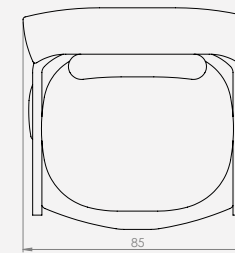

DESCRIPCIÓN DEL PRODUCTO

ASIENTO: FIJO + D28 + FIBRA

RESPALDO: FIJO + D28 + FIBRA

ESTRUCTURA: TINTURAS - LINO, NOGAL, EBANIZADOS,
NATURALES, IMBUIA Y NUECES

MADERA: TAUARI

OBSERVACIONES: EL LINO Y LOS TINTES NATURALES
RESALTAN LAS CARACTERÍSTICAS NATURALES DE LA
MADERA Y PUEDEN MOSTRAR DIFERENCIAS DE TONOS

MODULAÇÕES Poltrona Longeva

Configurações de Poltrona
Poltrona 85 - 1ass(85 x 85)