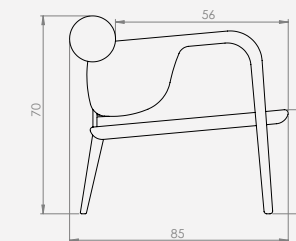

DESCRIPCIÓN DEL PRODUCTO

ASIENTO: FIJO + D28 + FIBRA

RESPALDO: FIJO + D28 + FIBRA

ESTRUCTURA: TINTURAS - LINO, NOGAL, EBANIZADOS,
NATURALES, IMBUIA Y NUECES

MADERA: TAUARI

OBSERVACIONES: EL LINO Y LOS TINTES NATURALES
RESALTAN LAS CARACTERÍSTICAS NATURALES DE LA
MADERA Y PUEDEN MOSTRAR DIFERENCIAS DE TONOS

MODULAÇÕES Poltrona Longeva

Configurações de Poltrona
Poltrona 85 - 1ass(85 x 85)