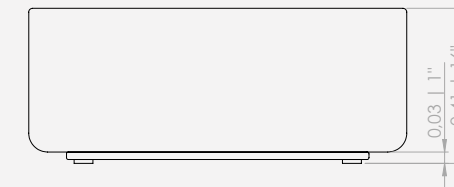

MESA UNIVERSAL

MESA UNIVERSAL  
*Design* Mauricio Bomfim

DESCRIÇÃO DO PRODUTO

BASE: TINGIMENTO - NATURAL, EBANIZADO, NOGUEIRA, LÍNEN, NOZES OU IMBUÍIA.  
SUPORTE DE COPO: MÁRMORE - NAPOLEON, GRIGIO, NERO, BRANCO CALACATTA

DESCRIPTION OF PRODUCT

BASE: DYEING - NATURAL, EBANIZED, WALNUT, LINEN, WALNUT OR IMBUÍIA.  
CUP HOLDER: MARBLE - NAPOLEON, GRIGIO, NERO, CALACATTA WHITE

DESCRIPCIÓN DEL PRODUCTO

BASE: TEÑIDO - NATURAL, EBANIZADO, NOGAL, LINO, NOGAL O IMBUÍIA  
SOPORTE PARA VASO: MÁRMOL - NAPOLEÓN, GRIGIO, NERO, BLANCO CALACATTA

MODULAÇÕES  
Mesa Universal

Configurações de Mesa  
Mesa 100 - 1mesa(100x100)  
Mesa 140 - 1mesa(140x80)