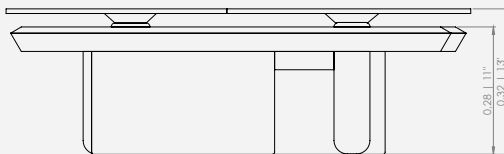

NOTE: MODEL NOT AVAILABLE IN CUSTOM SIZES.

DESCRIPCIÓN DEL PRODUCTO

MESA: MÁRBOL: NAPOLEON, GRIGIO, NERO, BLANCO CALACATTA

BASE: TAUARI - TEÑIDO: NATURAL, NOGAL, LINO, ÉBANO, NOGAL CLARO O IMBUIA.

OBSERVACIONES: MODELO NO DISPONIBLE EN MEDIDAS ESPECIALES.

MODULAÇÕES

Configurações de mesa de centro

Mesa de centro eixo 02 - 180

Mesa de centro eixo 02 - 210