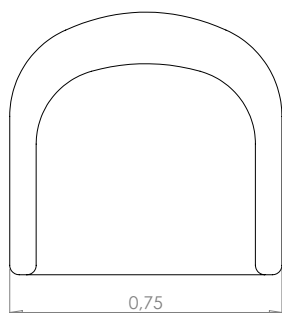

DETALHES: ZIPPER - BEGE, CINZA, CHUMBO OU PRETO.

OBSERVAÇÕES: OS PÉS LAMINADOS TEM COMO PADRÃO AS BORDAS
PINTADAS. PRODUTO INDISPONÍVEL EM MEDIDAS ESPECIAIS.
A PARTE INTERNA DO ENCOSTO PODERÁ FICAR COM ACABAMENTO
FRANZIDO DEPENDENDO DO TECIDO ESCOLHIDO.

DESCRIPTION OF PRODUCT

SEAT: FIXED - HR + D20 SOFT + FIBER.

BACKREST: FIXED - D20 SOFT + FIBER.

FOOT: ELECTROSTATIC COATING - LEAD, BLACK, OFF WHITE OR
CHOCOLATE.

LIQUID COATING - PLATINUS, CHAMPAGNE OR METALLIC-LEAD.
COATED IN NATURAL VENEER - NATURAL OAK, EBONIZED OAK, LINEN
OAK OR WALNUT.

DETAILS: ZIPPER - BEIGE, GRAY, LEAD OR BLACK.

NOTE: LAMINATED FEET HAVE PAINTED EDGES AS STANDARD.

PRODUCT UNAVAILABLE OR CUSTOM SIZE.
THE INNER PART OF THE BACKREST MAY FEATURE A PLEATED FINISH
DEPENDING ON THE FABRIC CHOSEN.

DESCRIPCIÓN DEL PRODUCTO

ASIENTO: FIJO - HR + D20 SUAVE + FIBRA.

RESPALDO: FIJO - D20 SUAVE + FIBRA.

PIE: PINTURA ELECTROSTÁTICA - PLOMO, NEGRO, OFF WHITE O
CHOCOLATE.

PINTURA LÍQUIDA - PLATINUS, CHAMPÁN O PLOMO METÁLICO.
RECUBIERTO EN CHAPA NATURAL - ROBLE NATURAL, ROBLE
ÉBANO, ROBLE LINO O NOGAL.

DETALLES: CREMALLERA - BEIGE, GRIS, PLOMO O NEGRO.

OBSERVACIONES: LOS PIES LAMINADOS TIENEN BORDES PINTADOS
POR DEFECTO. PRODUCTO NO DISPONIBLE EN MEDIDAS
ESPECIALES.

LA PARTE INTERIOR DEL RESPALDO PUEDE TENER UN ACABADO
FRUNCIDO DEPENDIENDO DEL TIPO DE TELA ELEGICO.

SUEN

Configuração de Poltrona

Poltrona 75 - 1ass(59) + 2br(8)