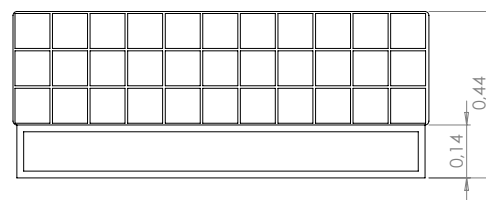

DESCRIÇÃO DO PRODUTO

ASSENTO: FIXO - PERCINTA + D33 + FIBRA.

BASE: PINTURA ELETROSTÁTICA - CHUMBO, BLACK, OFF WHITE OU CHOCOLATE

PINTURA LÍQUIDA - PLATINUS, CHAMPAGNE OU CHUMBO METALIZADO

POLIMENTO - ALUMÍNIO.

OBSERVAÇÕES: REVESTIMENTO DE COURO

INDISPONÍVEL PARA AS CONFIGURAÇÕES DE PUFF LISO.

REVESTIMENTO DE TECIDO INDISPONÍVEL PARA AS CONFIGURAÇÕES DE

PUFF QUADRICULADO.

DESCRIPTION OF PRODUCT

SEAT: FIXED – ELASTIC BELT + D33 + FIBER.

BASE: ELECTROSTATIC COATING – LEAD, BLACK, OFF WHITE OR CHOCOLATE LIQUID COATING - PLATINUS, CHAMPAGNE OR METALLIC-LEAD

NOTE: LEATHER COVERING UNAVAILABLE

FOR SMOOTH PUFF CONFIGURATIONS.

FABRIC COVERING UNAVAILABLE FOR CHECKERED PUFF CONFIGURATIONS.

DESCRIPCIÓN DEL PRODUCTO

ASIENTO: FIJO - PERCUSIÓN + D33 + FIBRA.

BASE: PINTURA ELECTROSTÁTICA – PLOMO, NEGRO, OFF WHITE O CHOCOLATE

PINTURA LÍQUIDA – PLATINUS, CHAMPÁN O PLOMO METÁLICO

OBSERVACIONES: REVESTIMIENTO DE PIEL NO DISPONIBLE PARA LAS

CONFIGURACIONES PUFF LISO.

REVESTIMIENTO DE TELA NO DISPONIBLE PARA LAS CONFIGURACIONES DE

PUFF CUADRICULADO.

OTTO