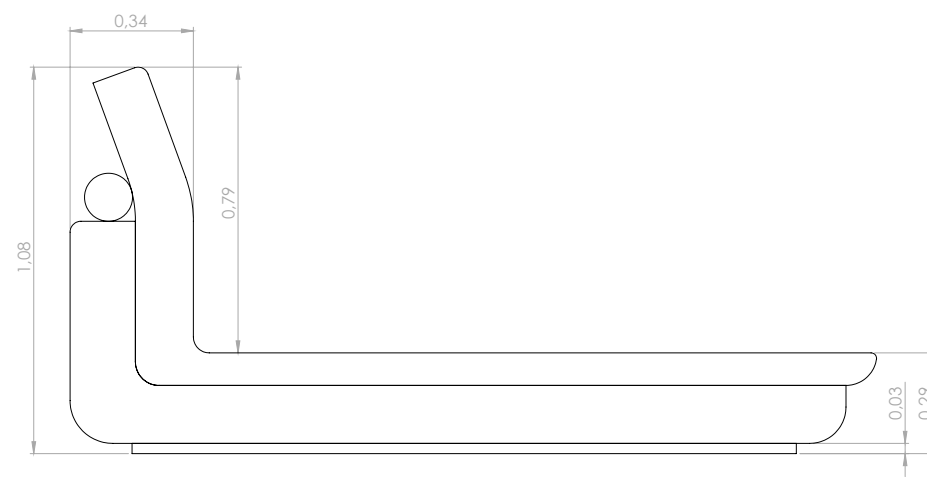

MASP

Design MAURICIO BOMFIM

ASSISTA O
CONCEITO
DESTE
PRODUTO

DESCRIÇÃO DO PRODUTO

CABECEIRA: FIXA – HR + SOFT

OBSERVAÇÕES: PRODUTO INDISPONÍVEL EM TECIDO SINTÉTICO

DESCRIPTION OF PRODUCT

HEADBOARD: FIXED – HR + SOFT

NOTE: NOT AVAILABLE IN SYNTHETIC FABRIC

DESCRIPCIÓN DEL PRODUCTO

CABECERO: FIJO – HR + SOFT

OBSERVACIONES: PRODUCTO NO DISPONIBLE EN TEJIDO SINTÉTICO

Configurações de Cama

Cama 102x212 (colchão 88x188)

Cama Bip 152x212 (colchão 138x188)

Cama Bip 172x222 (colchão 158x198)

Cama Bip 207x227 (colchão 193x203)