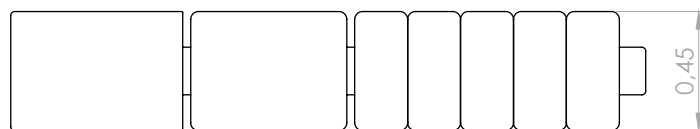

## DESCRIÇÃO DO PRODUTO

**ASSENTO:** FIXO – HR + FIBRA

**BASE:** TINGIMENTO - NATURAL, EBANIZADO, NOGUEIRA, LÍNEN, NOZES E IMBUÍIA

**MESA REVESTIDA:** RECOURO - 70007,70008,70009,70010,70011 OU 70012

**OBSERVAÇÕES:** PRODUTO INDISPONÍVEL EM MEDIDAS ESPECIAIS E SINTÉTICO FORNECIDO.

## DESCRIPTION OF PRODUCT

**SEAT:** FIXED – HR + FIBER

**BASE:** DYEING: NATURAL, EBANIZED, WALNUT, LINEN, OR IMBUIA

**COATED TABLE:** RECOURO - 70007,70008,70009,70010,70011 O 70012

**OBSERVACIONES:** PRODUCTO NO DISPONIBLE EN MEDIDAS ESPECIALES OR SYNTHETIC SUPPLIED.

## DESCRIPCIÓN DEL PRODUCTO

**ASIENTO:** FIJO – HR + FIBRA

**BASE:** TINTURA: NATURAL, ÉBANO, NOGAL, LINO, NUEZ OU IMBUÍIA

**MESA RECUBIERTA:** RECOURO - 70007,70008,70009,70010,70011 OR 70012

**OBSERVACIONES:** PRODUCTO NO DISPONIBLE EN MEDIDAS ESPECIALES O SUMINISTRADO SINTETICO.

### Configurações de banco

Banco 160 - 1ass(20) + 1ass(60) + 1mesa(65)

Banco 180 - 2ass(20) + 1ass(60) + 1mesa(65)

Banco 200 - 3ass(20) + 1ass(60) + 1mesa(65)

Banco 220 - 4ass(20) + 1ass(60) + 1mesa(65)

Banco 240 - 5ass(20) + 1ass(60) + 1mesa(65)