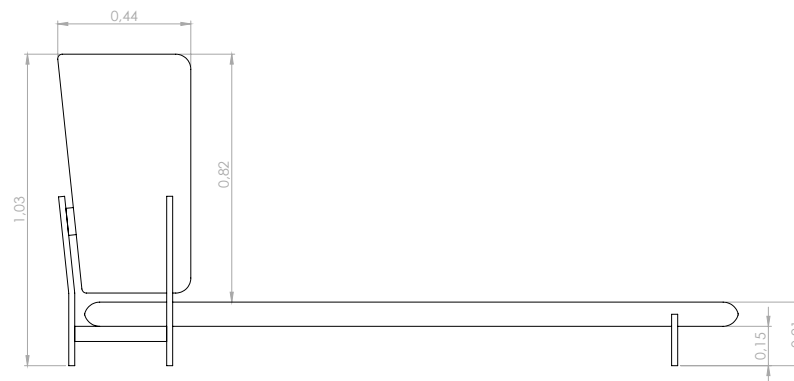

## DESCRIPCIÓN DEL PRODUCTO

**CABECERA:** FIJA - D20 SUAVE.

**CAJÓN:** FIJO - D33.

**PIES:** PINTURA ELECTROSTÁTICA - PLOMO, NEGRO, OFF WHITE o CHOCOLATE

PINTURA LÍQUIDA - PLATINUS, CHAMPÁN O PLOMO METÁLICO

**OBSERVACIONES:** LAS OPCIONES BIPARTITAS TIENEN LA BASE DIVIDIDA POR LA MITAD EN PROFUNDIDAD.

### Configurações de Cama

Cama 106x204 (Colchão 88x188)

Cama 156x204 (Colchão 138x188)

Cama 176x214 (Colchão 158x198)

Cama 211x219 (Colchão 193x203)

Cama Bip 156x204 (Colchão 138x188)

Cama Bip 176x214 (Colchão 158x198)