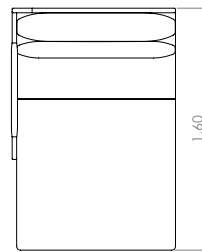

### Configurações com 1 assento e sem braço

Módulo 85 - 1ass(85) + 1alm/enc(85x50) + 1alm/rim(70x40)

Módulo 105 - 1ass(105) + 1alm/enc(105x50) + 1alm/rim(90x40)

### Configuração de Canto

Canto 105 - 1ass(95) + 1br/enc(10) + 1alm/enc(95x50)  
+ 1alm/enc(65x50) + 1alm/rim(72x40) + 1alm/rim(47x40)

### Configurações de Puff

Puff 85 - 1puff(85x95)

Puff 105 - 1puff(105x95)

### Configurações de Chaise

Chaise 110 - 1ass(105) + 1br(5) + 1alm/enc(105x50) + 1alm/rim(85x40)

Chaise 130 - 1ass(125) + 1br(5) + 1alm/enc(125x50) + 1alm/rim(105x40)