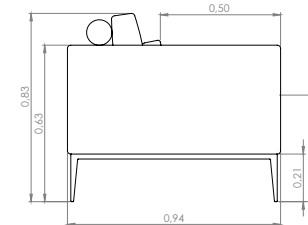

Configuração de puff duplo

Puff duplo 163 - 2puff(81,5x70)

Configurações com 2 assentos duplos

Módulo duplo 170 - 4ass(85) + 4alm/enc(60x45) + 4alm/rim(50x25)
Módulo duplo 202 - 4ass(101) + 4alm/enc(75x45) + 4alm/rim(65x25)