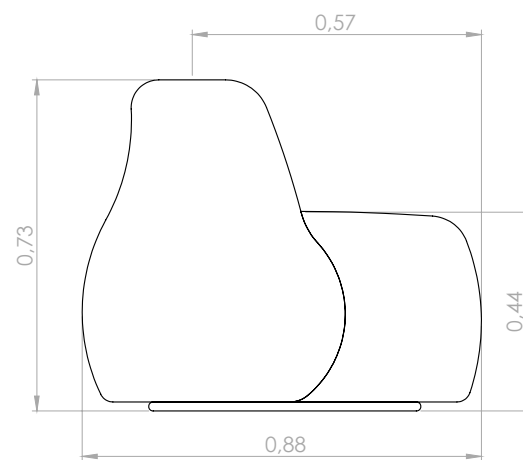

### Configuração de Poltrona

Poltrona 91 - 1ass(68)

## DESCRIPTION OF PRODUCT

**SEAT:** FIXED - ELASTIC BELT + HR + ULTRACEL + FIBER

**BACKREST:** FIXED - HR + FIBER

**OPTIONAL:** FIXED OR ROTATING - 180° OR 360°

**NOTES:** NA OPÇÃO DA BASE GIRATÓRIA 180° - POSSUÍ UM SISTEMA DE ROTAÇÃO EM 180° QUE RETORNA À POSIÇÃO ORIGINAL. PRODUCT UNAVAILABLE IN SPECIAL SIZES OR SYNTHETIC SUPPLIED.