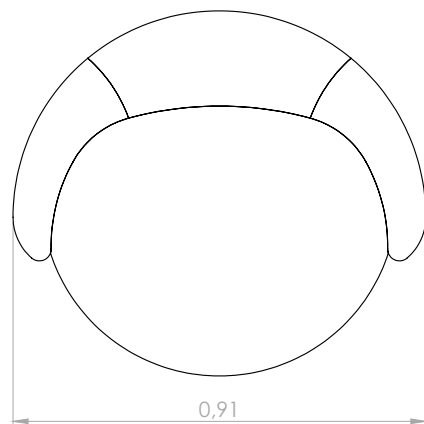

## DESCRIÇÃO DO PRODUTO

**ASSENTO:** FIXO - PERCINTA - HR + ULTRACEL + FIBRA

**ENCOSTO:** FIXO - HR + FIBRA

**OPCIONAIS:** FIXA OU GIRATÓRIA - 180° OU 360°

**OBSERVAÇÕES:** NA OPÇÃO DA BASE GIRATÓRIA 180° - POSSUÍ UM SISTEMA DE ROTAÇÃO EM 180° QUE RETORNA À POSIÇÃO ORIGINAL. PRODUTO INDISPONÍVEL EM MEDIDAS ESPECIAIS E SINTÉTICO FORNECIDO.