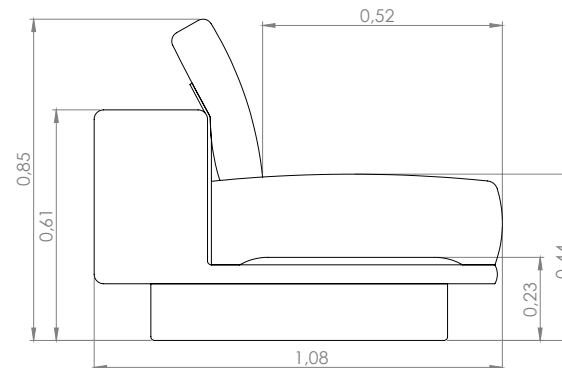

Configurações de Chaise com braço

Chaise 135 - 1ass(135) + 1br(30) + 1alm/enc(90x50)
Chaise 155 - 1ass(155) + 1br(30) + 2alm/enc(55x50)